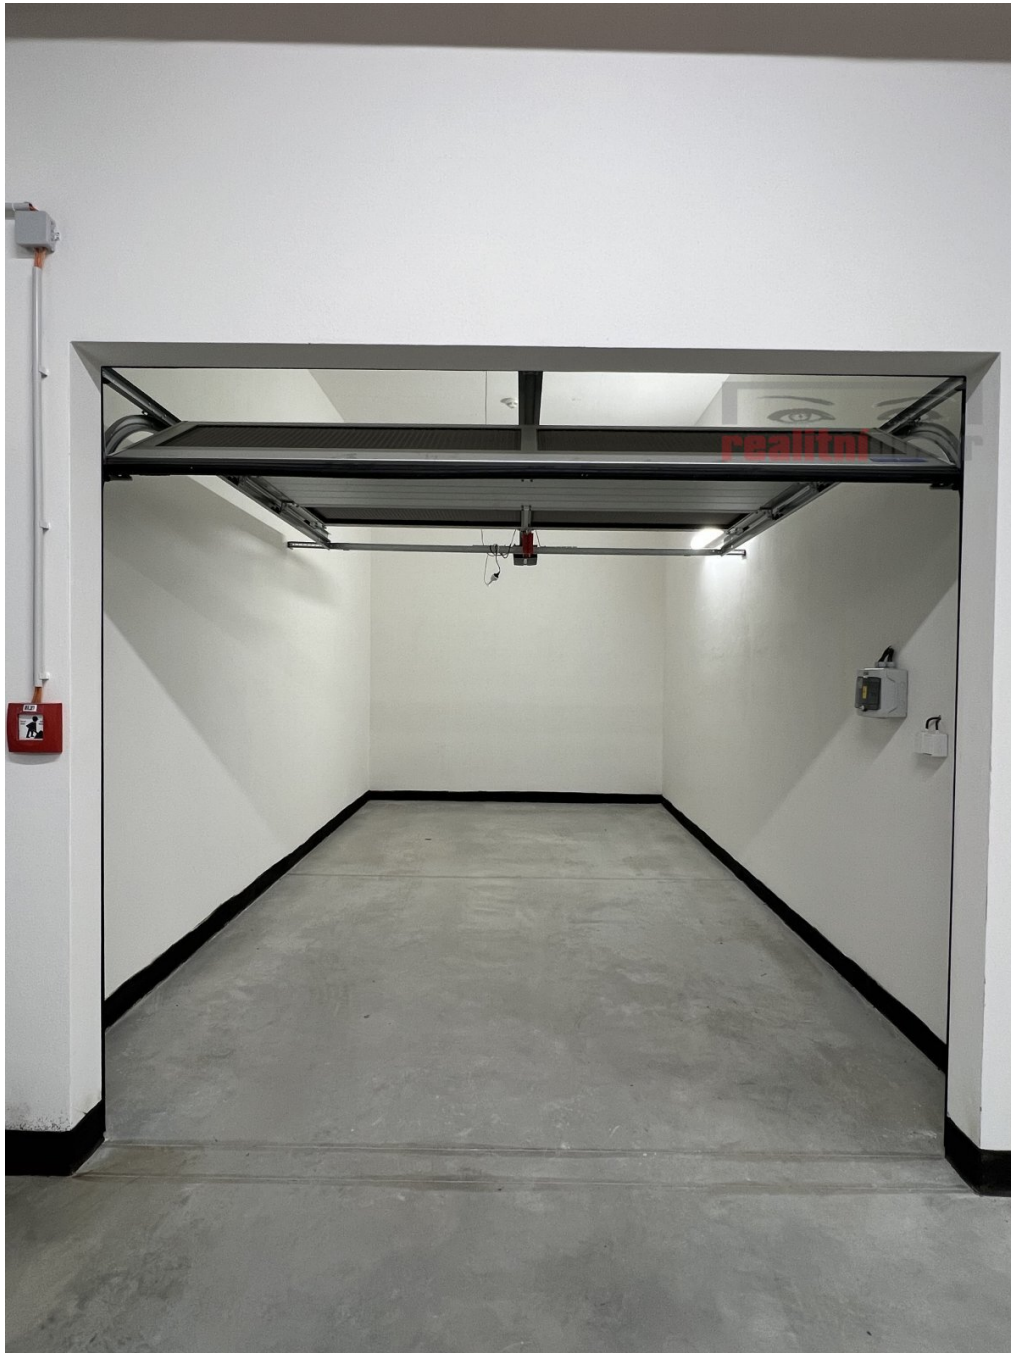

Pronájem garáže 17 m² - Brno, Žebětín, ul. Křepelčí

Křepelčí, Brno-Žebětín, Brno

3 500 Kč
za měsíc

Vyřizuje

Věra Kostková

Tel.: 777 220 617

GSM: +420 731 637 242

E-mail:

kostkova@realitnidozor.com

Počet podlaží v domě:

Stav objektu:

novostavba

Komunikace:

betonová

Energetická náročnost:

B - Velmi úsporná

Druh objektu:

cihlová

Umístění objektu:

klidná část obce

Elektrina:

Elektro - 230 V