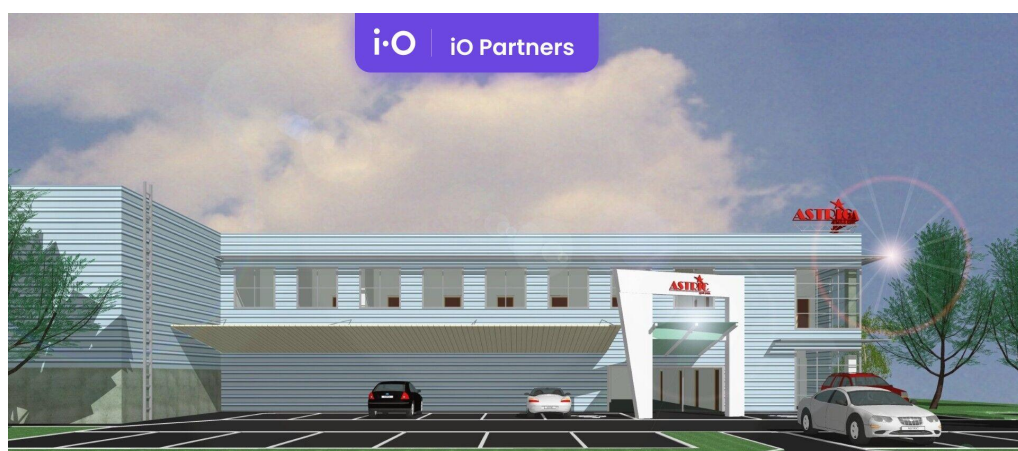

Pronájem - výrobně/ skladovací prostor, 500 - 1000 m²

Teslova, 30100, Plzeň 3, Plzeň

Nevedeno
za měsíc

Vyřizuje

Denisa Dubinová

Tel.: 770 316 177

GSM: +420 770 149 170

E-mail:

denisa.dubinova@iopartners.com

Druh objektu:

smíšená

Stav objektu:

dobrý

Druh prostor:

Skladovací

Energetická náročnost:

G - Mimořádně
nehospodárná

POPIS NEMOVITOSTI: Nabízíme pronájem komerčních prostor o velikosti od 500 m² - 1 000 m² - BEZ PROVIZE. Tyto prostory jsou ideální pro lehkou výrobu, logistiku nebo skladování a díky flexibilitě si můžete vybrat prostor podle vašich představ.

Dostupné - ihned

SPECIFIKACE

- světlá výška 10 m pod vazník
- nosnost podlah 5 t/m²
- přímý vjezd 2
- kancelářské prostory
- prostory pro zaměstnance
- administrativní prostory