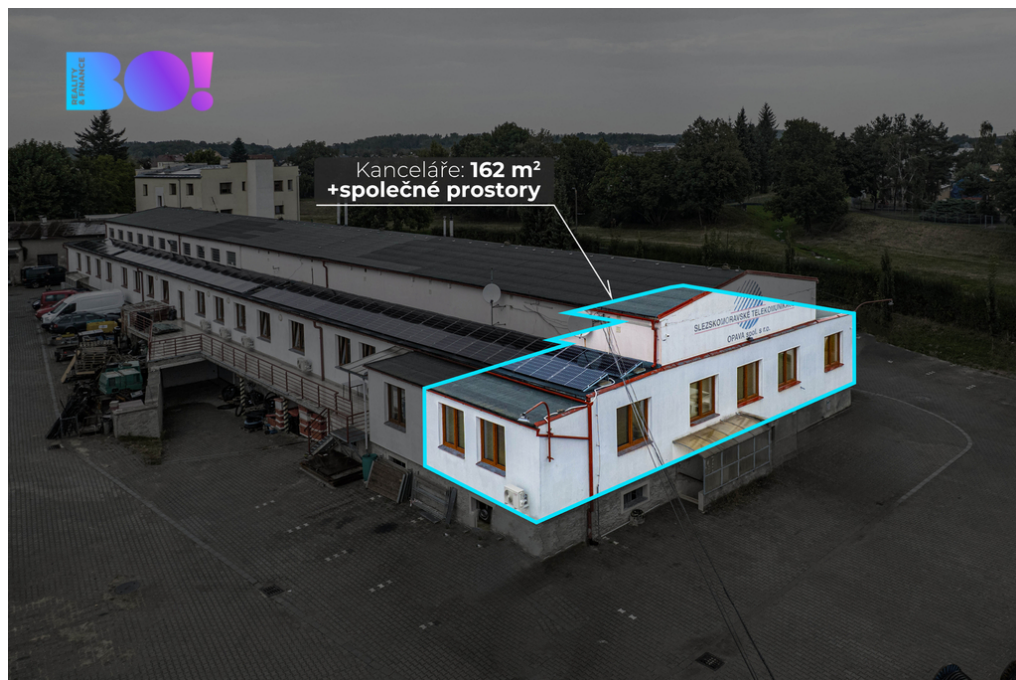

Pronájem kancelářských prostorů, 161 m², Opava, okres Opava

Opava

16 200 Kč
za měsíc

Vyřizuje

Mgr. Michal Vlasatý**Tel.:** 725 80 80 80**GSM:** +420 725 80 80 80**E-mail:** info@boreality.cz

Plocha kanceláří:	162 m ²	Druh objektu:	cihlová
Stav objektu:	velmi dobrý	Druh prostor:	Kanceláře
Doprava:	silnice; MHD; autobus	Komunikace:	asfaltová
Elektřina:	Elektro - 230 V; Elektro - 400 V	Voda:	Vodovod
Telekomunikace:	Internet	Odpad:	Kanalizace
Energetická náročnost:	G - Mimořádně nevhodná		

POPIS NEMOVITOSTI: Nabízíme k pronájmu moderní a kompletně zrekonstruované kancelářské prostory o výměře 162 m² v Opavě.

Prostory jsou klimatizované, vybavené datovou sítí LAN a zabezpečeny elektronickým bezpečnostním alarmem. Celý objekt je zároveň strážěn bezpečnostní službou, což zajišťuje vysokou úroveň ochrany.

Součástí zázemí je společná kuchyňka a sociální zařízení se záchody a možností sprchy. Parkování je možné za uzamykatelnou bránou, ke které nájemce obdrží vlastní ovladač.

Cena nájmu činí 16 200 Kč měsíčně + energie, které se hradí dle skutečné spotřeby a požadována je jedna vratná kauce. Prostory jsou vhodné pro firmy hledající reprezentativní a pohodlně dostupné kanceláře v rámci Opavy.