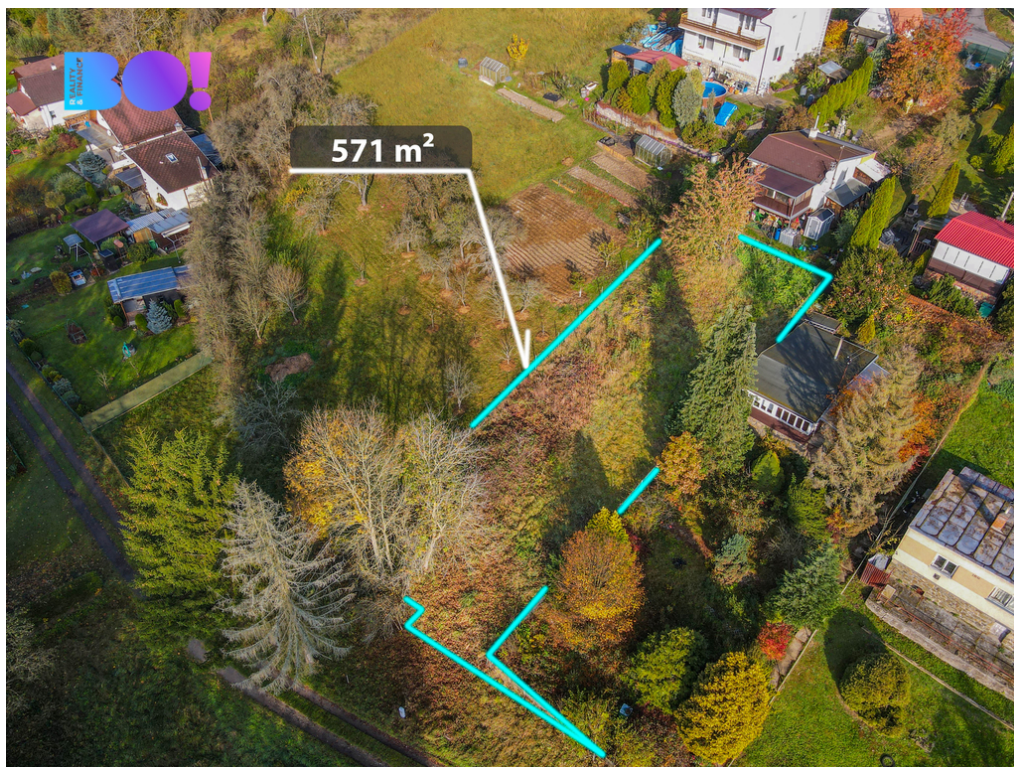

Prodej pozemku, Ptenský dvorek

Ptení

490 000 Kč
za nemovitost

Vyřizuje

Bc. Tereza Krajíčková,
MBA

Tel.: 725 80 80 80

GSM: +420 725 80 80 80

E-mail: info@boreality.cz

Celková plocha: 571 m²

Druh pozemku: zahrada

Inženýrské sítě: vodovod; elektřina

POPIS NEMOVITOSTI: Nabízíme k prodeji pozemek v malebném Ptenském Dvorku, v okrese Prostějov, který je ideální pro výstavbu domu nebo chaty. Celková výměra pozemku činí 571 m², což poskytuje dostatek prostoru pro vaše sny a plány. Tato lokalita je obklopena krásnou přírodou, což z ní činí ideální místo pro odpočinek a relaxaci.

Pozemek je přístupný po asfaltové komunikaci, ta zaručuje pohodlný příjezd po celý rok. V blízkosti se nachází dostupnost elektřiny a vody, kanalizace se bude dodělavat.

Tato lokalita nabízí nejen klid a pohodu, ale i dobrou dostupnost do okolních měst a obcí a občanskou vybavenost. Je ideální pro ty, kteří chtějí uniknout ruchu města, ale přesto mít vše potřebné na dosah ruky.

V případě zájmu o prohlídku nás neváhejte kontaktovat, s financováním Vám rádi pomůžeme.