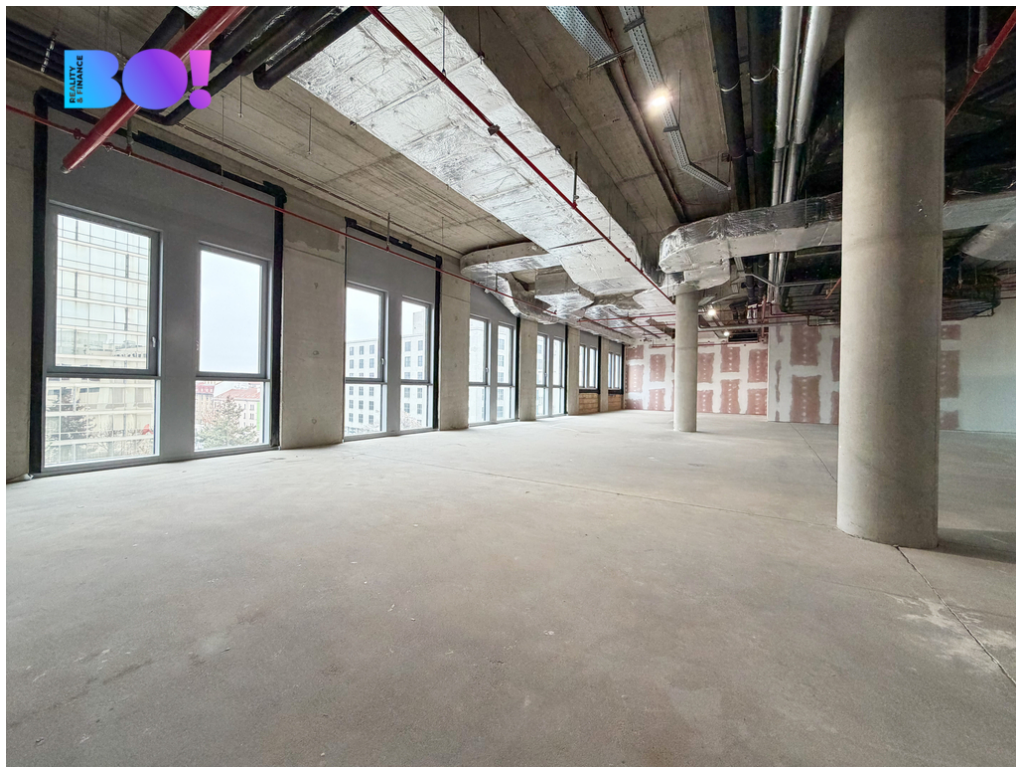

Reprezentativní prostory cca 380 m² - OC Stromovka, Praha 7 - Holešovice

Veletržní, Praha 7, Praha

Neuvedeno
za měsíc

cena u makléře

Vyřizuje

Denis Suleymanov

Tel.: 725 80 80 80

GSM: +420 777 366 793

E-mail:

denis.suleymanov@boreality.cz

Plocha kanceláří:	374 m²	Druh objektu:	cihlová
Stav objektu:	velmi dobrý	Druh prostor:	Jiné
Ostatní:	Výtah	Doprava:	MHD; autobus
Voda:	Vodovod	Telekomunikace:	Telefon; Internet
Odpad:	Kanalizace	Energetická náročnost:	G - Mimořádně nevhodná

POPIS NEMOVITOSTI: Nabízíme k pronájmu flexibilní prostory o celkové ploše cca 380 m² ve 2. nadzemním podlaží moderního polyfunkčního Centra Stromovka v Praze 7 - Holešovicích. Budova kategorie A kombinuje kanceláře, obchody, kavárny, restaurace, fitness a veškeré služby denní potřeby pod jednou střechou.

Prostor je ve stavu shell & core s možností stavebních úprav na míru - lze vytvořit kombinaci open space kanceláří, jednotlivých pracoven, ordinací, zasedacích místností a zázemí pro zaměstnance či klienty. Vhodné jako sídlo firmy, zdravotnické zařízení, klinika, showroom nebo reprezentativní klientské centrum s přímým přístupem z obchodní galerie.

- cca 380 m² v 2. NP s výbornou orientací v rámci centra Stromovka
- flexibilní dispozice, možnost úprav dle potřeb nájemce (shell & core)
- 24/7 ostraha objektu, reprezentativní vstupní prostory a možnost využít zázemí centra (kolárna, sprchy, služby,