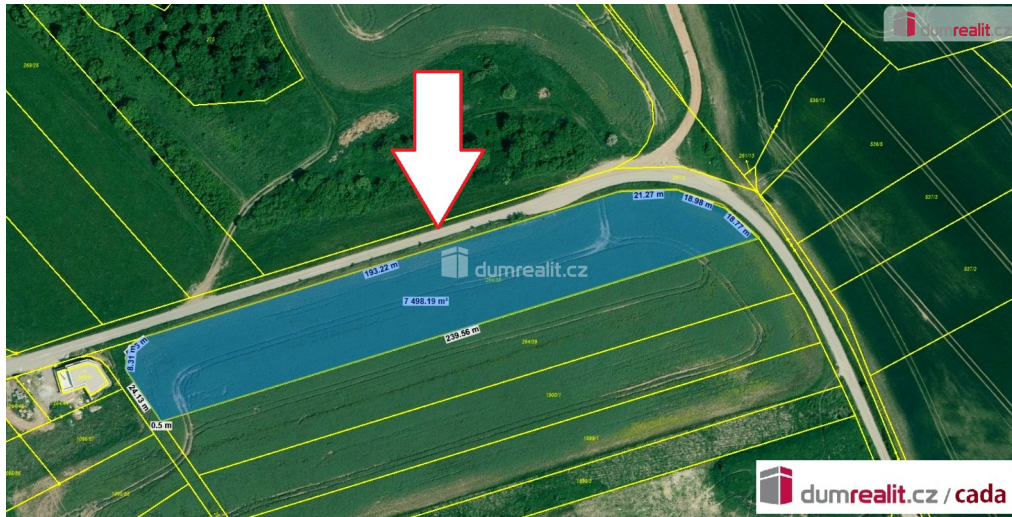

K prodeji, pozemky pro výrobu a skladování o výměře 7.491 m², kú Úsilné, okr. České Budějovice

37010, Úsilné

24 720 000 Kč
za nemovitost

Cena je včetně provize RK a právního servisu. Více informací Vám poskytne makléř Pavel Čada.

Vyřizuje

Pavel Čada

Tel.: 734 222 111

GSM: 737 249 931

E-mail:

atempo@dumrealit.cz

Celková plocha:	7 491 m ²	Druh pozemku:	pro komerční výstavbu
Inženýrské sítě:	vodovod; kanalizace; elektřina	Umístění objektu:	klidná část obce

POPIS NEMOVITOSTI: Naše společnost Vám zprostředkuje prodej stavebního pozemku určeného dle územního plánu k výrobě a skladování v komerční zástavbě patřící pod obec Úsilné u města České Budějovice. Soubor prodávaných pozemků v kú Úsilné, parc.č. 264/38 o celkové výměře 7.491 m². Pozemky jsou připojeny na elektřinu, plyn, veřejný vodovod a městskou kanalizaci. K dispozici máme předběžnou informaci o možnosti zástavby na pozemcích, vyjádření o existenci sítí od dotčených správců. Více informací Vám poskytne realitní makléř Pavel Čada z realitní kanceláře A TEMPO fungující pod ochrannou známkou naše společnost. Zajistíme Vám financování a veškerý právní servis. Ev. číslo: 653472.