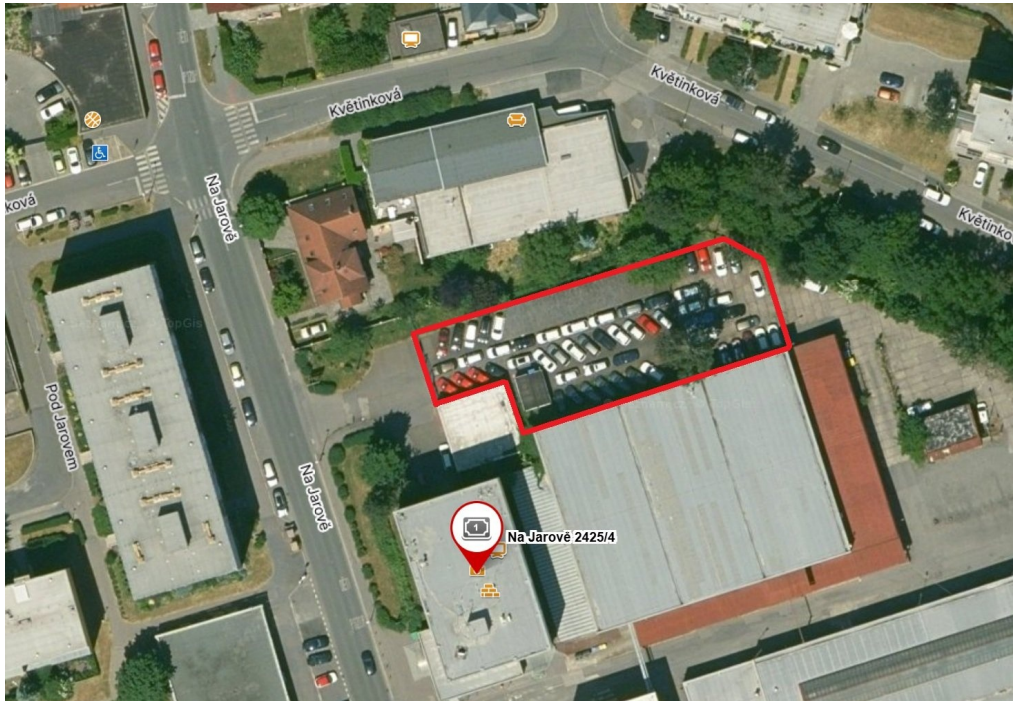

Pronájem zpevněné plochy 1408 m² - Praha 3, ul. Na Jarově

Na Jarově, 13000, Praha 3, Praha

**84 480 Kč**

za měsíc

Cena je bez DPH a bez poplatků, bez DPH, bez poplatků, včetně právního servisu

Vyřizuje

Martin His**Tel.:** 226 222 222**GSM:** +420 770 195 560**E-mail:**pronajem@central-group.cz**Celková plocha:**1 408 m²**Druh pozemku:**