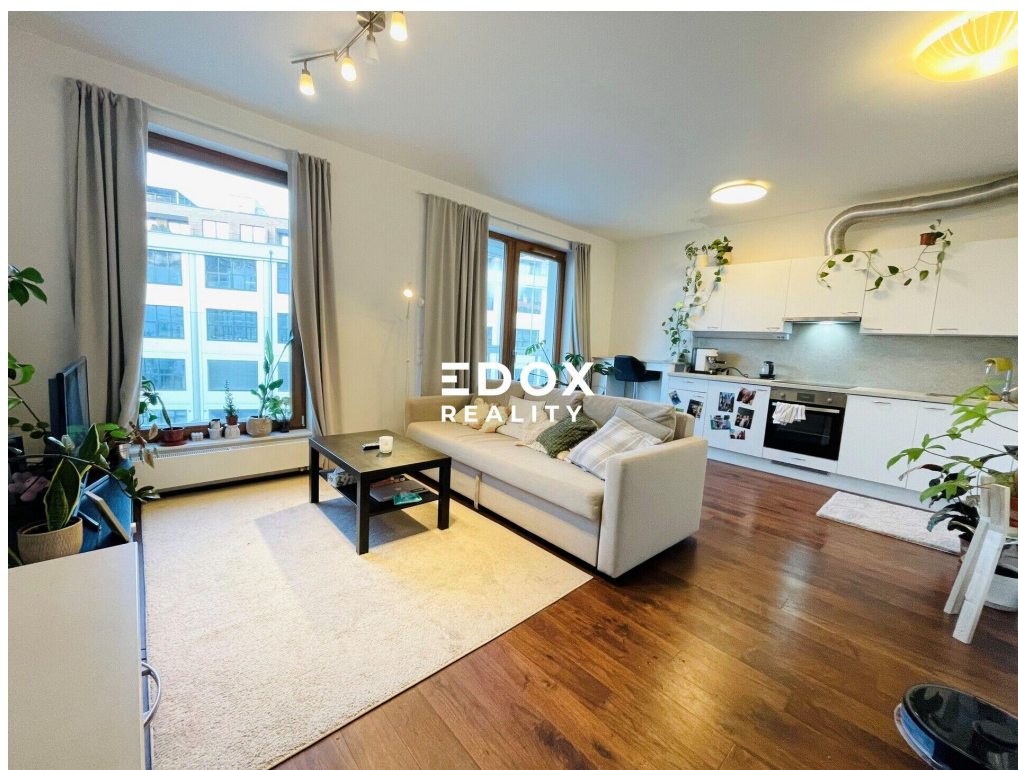

K pronájmu moderní byt 1+kk v novostavbě s lodžii | Praha 5 - Smíchov | Uzavřený areál s recepcí

Naskové, 15000, Praha 5, Praha

20 000 Kč
za měsíc

poplatky činí 3.500,-Kč

Vyřizuje

Ing. Lukáš Frydrych

Tel.: 222 746 192

GSM: +420 800 503 305

E-mail:

frydrych@edoxreality.cz

Dispozice bytu:	1+kk	Podlaží v domě:	4
Počet podlaží v domě:	7	Celková podlahová plocha:	34 m²
Druh objektu:	smíšená	Stav objektu:	novostavba
Vlastnictví:	osobní	Lodžie:	4 m²
Sklep:	3 m²	Doprava:	silnice; MHD; autobus
Elektřina:	Elektro - 230 V	Telekomunikace:	Telefon; Internet
Odpad:	Kanalizace	Energetická náročnost:	B - Velmi úsporná

POPIS NEMOVITOSTI: Nabízíme k pronájmu krásný byt 1+kk o výměře 34,9 m² ve 4. patře moderní novostavby na prestižní adrese Naskové, Praha 5 - Smíchov. Byt je součástí exkluzivního uzavřeného rezidenčního areálu s recepcí, který zaručuje maximální soukromí, bezpečí a komfort.

Prostorný obývací pokoj s kuchyňským koutem a přístupem na slunnou lodžii (4 m²) - ideální na ranní kávu i večerní relaxaci. Kuchyň plně vybavená elektrickou varnou deskou, vestavěnou troubou, lednicí a digestoří - stačí se jen