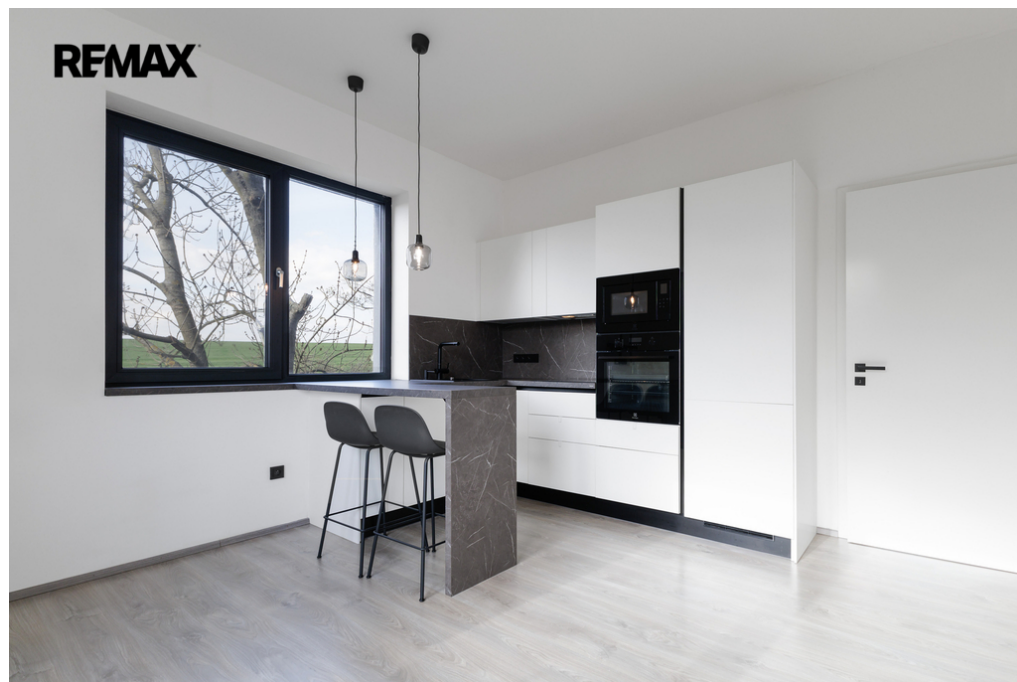

Krásný světlý byt 2kk v novostavbě na prodej

V Pitkovičkách, Praha 22, Praha

6 690 000 Kč

za nemovitost

včetně provize RK

Vyřizuje

Ing. Michaela Bohatová

Tel.: 739 555 554

GSM: +420736164764

E-mail:

michaela.bohatova@re-max.cz

Dispozice bytu:	2+kk	Podlaží v domě:	2
Počet podlaží v domě:	3	Celková podlahová plocha:	38 m²
Druh objektu:	cihlová	Stav objektu:	novostavba
Vlastnictví:	osobní	Sklep:	4 m²
Umístění objektu:	klidná část obce	Voda:	Vodovod
Odpad:	Kanalizace	Energetická náročnost:	G - Mimořádně nevhodná

POPIS NEMOVITOSTI: Hledáte moderní bydlení v krásné přírodě s veškerým komfortem nebo byt na investici? Pak mám nabídku přímo pro vás. Nabízím k prodeji byt o rozloze 38 m² s dispozicí 2+kk v novostavbě v pražských Pitkovičkách. Dům, kde se nachází tento velmi světlý byt navržený skvělou bytovou designérkou, byl dokončen v roce 2022. Byt se nachází ve 2. patře BEZ VÝTAHU.

Interiér bytu je navržený se vkusem a je nadstandartně zařízený. Kuchyňský kout má spotřebiče značky Whirpool, myčku, troubu a vestavěnou ledničku. WC s koupelnou je také nadstandardně vybaveno. Po vstupu do bytu se ocitnete v chodbě, odkud se vchází do koupelny s WC, do obývacího pokoje s kuchyňským koutem a do ložnice.

V bytě je podlahové topení a orientace oken na jihozápad, takže je zde vždy příjemná teplota. K ještě většímu pohodlí jsou v oknech sítě proti hmyzu pro pohodlné letní večery. Z okna totiž můžete pozorovat potůček a okolní přírodu, což vám nabídne klidnou a relaxační atmosféru. Nejen to, k bytu náleží sklep a jedno venkovní parkovací stání.