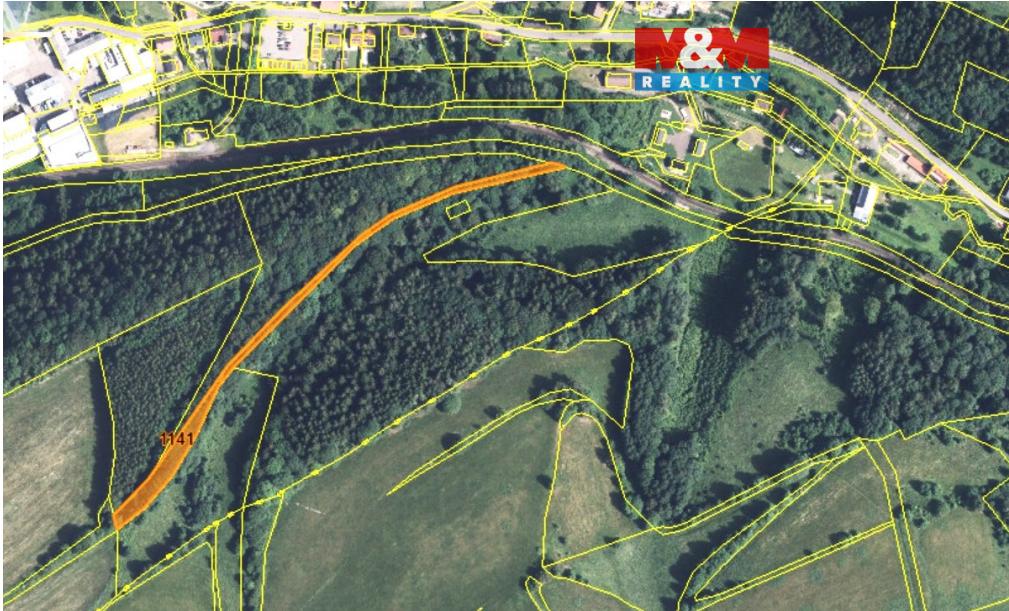

## Prodej lesa, 1466 m<sup>2</sup>, Horní Adršpach

54952, Adršpach

**229 000 Kč**

za nemovitost

V případě více zájemců může RK využít pro výběr kupujícího formu aukce.

Vyřizuje

**Sychrová Ivana****Tel.:** 800 100 446**GSM:** 296 399 006**E-mail:** [info@mmreality.cz](mailto:info@mmreality.cz)**Celková plocha:** 1 466 m<sup>2</sup>**Druh pozemku:** les**Umístění objektu:** okraj obce

**POPIS NEMOVITOSTI:** Nabízíme k prodeji lesní pozemek o rozloze 1466 m<sup>2</sup> v katastrálním území Horní Adršpach. Jedná se o podíl 1/2 z celkové výměry 2932 m<sup>2</sup>, pozemek leží na okraji obce. Horní Adršpach je známý svou nádhernou přírodou a turistickými atrakcemi, takže lokalita nabízí příležitost nejen k rekreaci a odpočinku, ale také jako investici do budoucna. V případě zájmu nás neváhejte kontaktovat pro více informací. Tato nabídka představuje příležitost pro ty, kteří hledají klidné místo v malebném prostředí.