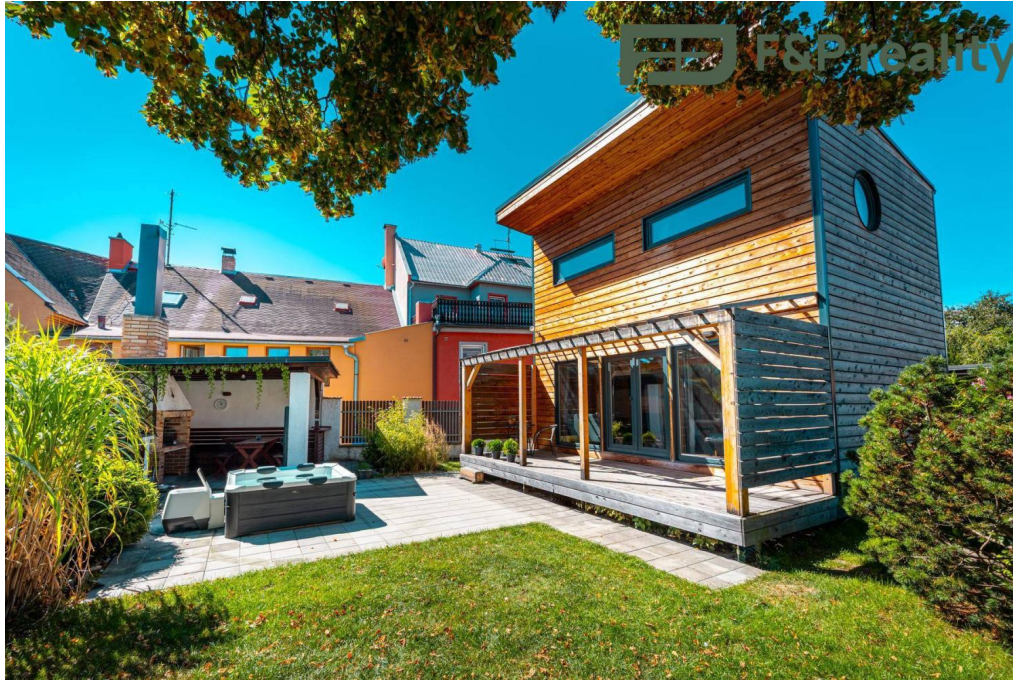

Prodej dům Chata, 51□|Pardubický kraj, Chrudim, Hlinsko, Na Drahách 977, 53901

Na Drahách, 53901, Hlinsko

4 790 000 Kč
za nemovitost

Vyřizuje

Kateřina Mrázová

Tel.: 601106601

GSM: +420 776 107 432

E-mail:

poptavka@fprealty.cz

Poloha objektu:	samostatný	Druh objektu:	dřevěná
Stav objektu:	velmi dobrý	Počet podlaží v objektu:	2
Typ domu:	patrový	Zastavěná plocha:	47 m²
Užitná plocha:	51 m²	Umístění objektu:	centrum obce
Energetická náročnost:	G - Mimořádně nevhodná		

POPIS NEMOVITOSTI: Přemýšleli jste o rekreační nemovitosti, která Vám bude vydělávat a přitom si ji lze užívat? V tom případě tu jste správně a tato moderní dřevostavba je připravena splnit Vaše vize. Domek je postaven na menší zahradě v zástavbě rodinných domů. Leží kousek od centra Hlinska a skanzenu Betlém, v centru dění. Pohodlně zajedete na pozemek autem a vše potřebné najdete v pěší vzdálenosti do 10 minut. Zároveň jste během pár minut v přírodě a hlubokých lesích CHKO Žďárské vrchy a Železných hor. Svůj pobyt si zde užijí všichni, kdo mají rádi aktivní dovolené (kolo, turistika, běžky, lyže) i odpočinek (např. ve vířivce nebo na pláži rybníka Velké Dářko). Za zmínku také jistě stojí lyžařský areál Hlinsko i peklo Čertovina. Domek je zkrátka ideální výchozí bod pro všechny možné aktivity. Součástí prodeje nemovitosti může být zaběhlá klientela, webové stránky i zaběhlý profil na bookingu. Další zážitky už mohou být právě Vaše, zavolejte a rezervujte si čas Vaší prohlídky.