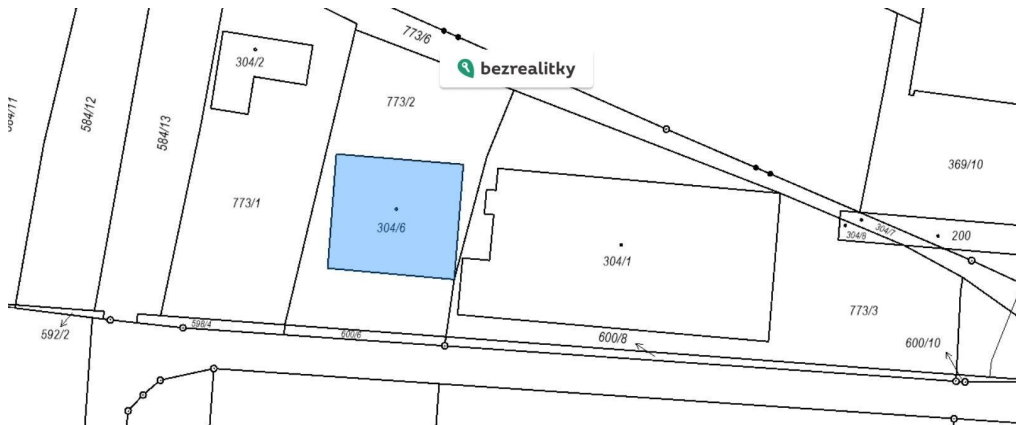

Prodej pozemku 35.125 m²

54901, Vrchoviny, Nové Město nad Metují

Nevedeno
za nemovitost

Vyřizuje
Bezrealitky s.r.o
GSM: +420 226 254 111
E-mail:
inzerce@bezrealitky.cz

Celková plocha: 35 125 m²

Druh pozemku: pro komerční výstavbu

POPIS NEMOVITOSTI: LETIŠTĚ 189Kč / m²

Nabízím k prodeji jedinečný souhrn 3 komerčních pozemků letiště v Novém Městě nad Metují o celkové rozloze 35 125 m². Pozemky jsou dlouhodobě pronajaté provozovateli letiště za cenu vyšší desítky tis. Kč ročně. Pro provoz letiště jsou nepostradatelné, jedná se o kombinaci zastavěných ploch a hlavní vzletové dráhy. Pozemky jsou osvobozené od daně z nemovitosti.

Jedná se o unikátní investiční příležitost s možností významného vlivu na provoz letiště. Díky osobnímu vlastnictví přebírám veškerou zodpovědnost, což Vám zajišťuje transparentnost a jistotu při uzavírání obchodu. V případě zájmu mě prosím kontaktujte skrz zprávy či komunikační platformu. Tato nemovitost je určena výhradně přímým zájemcům o koupi. Na inzerát můžete také reagovat přímo na webu Bezrealitky.