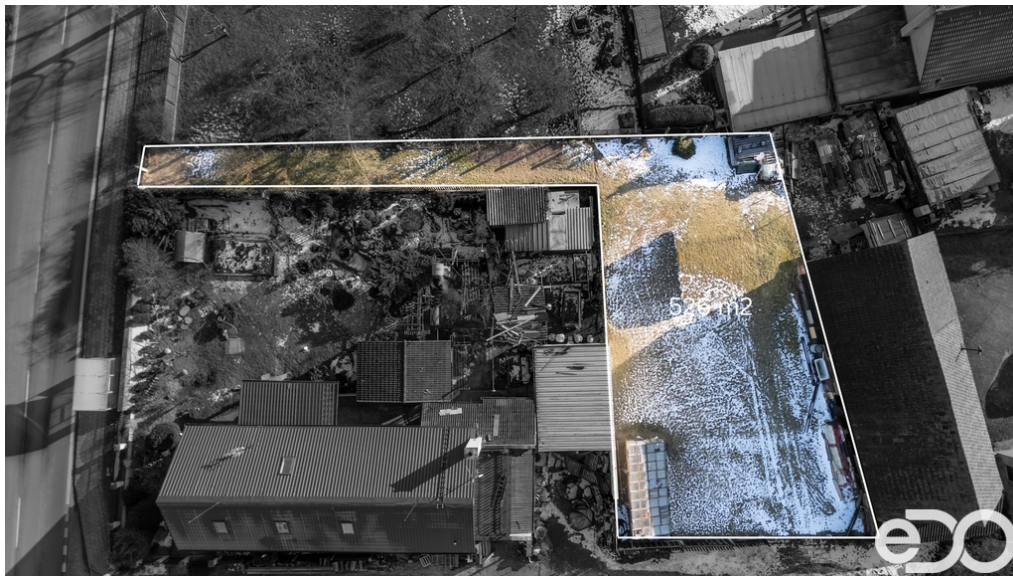

Prodej pozemku k výstavbě rodinného domu, 526m²

Třebechovice pod Orebem

2 000 000 Kč
za nemovitost

Vyřizuje

David Církva

GSM: +420 777249581

E-mail:

david.cirkva@edoreality.cz

Celková plocha: 525 m²

Inženýrské sítě: elektřina

Doprava: silnice; autobus

Druh pozemku: pro bydlení

Umístění objektu: centrum obce

POPIS NEMOVITOSTI: Ve výhradním zastoupení majitele nabízím k prodeji oplocený pozemek o celkové ploše 525 m². Parcela dle územního plánu je určena pro bydlení, což představuje skvělou příležitost pro ty, kteří hledají pozemek pro vlastní bydlení nebo jako investici. Parcela se nachází v malebné části obce Nepasice, která spadá pod obec Třebechovice pod Orebem. Pozemek má elektrickou přípojku. Dostupnost je zajištěna zpevněnou obecní komunikací, která poskytuje pohodlný přístup k veřejné dopravě, včetně autobusové linky, což usnadňuje každodenní dojíždění. Lokalita se nachází v blízkosti hlavních silničních tahů, což umožňuje rychlé spojení jak do města Třebechovic, Týniště nad Orlicí a opačným směrem do Hradce Králové. Podle územního plánu je pozemek určen pro výstavbu rodinného domu, S ohledem na výhodnou polohu a dostupnost je toto místo ideální jak pro rodiny, tak pro jednotlivce.

V případě zájmu o prohlídku mě neváhejte kontaktovat.