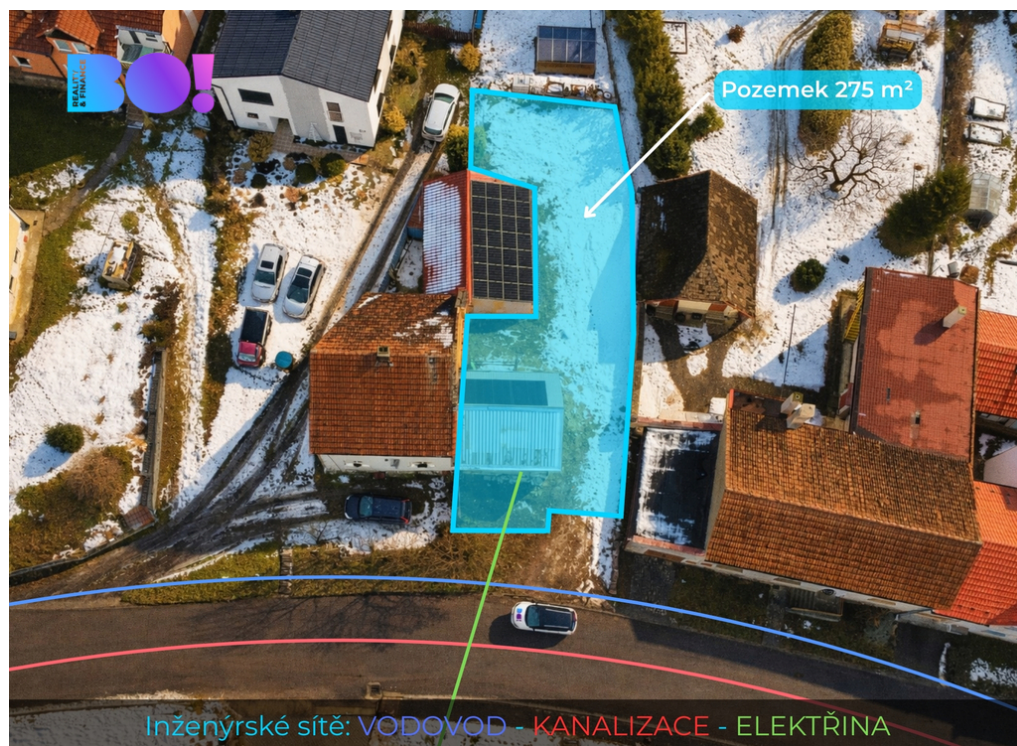

Prodej rodinného domu k rekonstrukci, Soběchleby

Soběchleby

799 999 Kč
za nemovitost

Vyřizuje

Karolína Vykydalová

Tel.: 725 80 80 80

GSM: +420 725 80 80 80

E-mail: info@boreality.cz

Poloha objektu:	rohový	Druh objektu:	cihlová
Stav objektu:	určený k demolici	Počet podlaží v objektu:	1
Typ domu:	přízemní	Zastavěná plocha:	35 m²
Užitná plocha:	30 m²	Plocha parcely:	275 m²
Umístění objektu:	klidná část obce	Doprava:	silnice; autobus
Komunikace:	asfaltová	Elektrina:	Elektro - 230 V
Voda:	Vodovod	Plyn:	Plynovod
Odpad:	Kanalizace	Energetická náročnost:	G - Mimořádně nehospodárná

POPIS NEMOVITOSTI: Nabízíme k prodeji rodinný dům v obci Soběchleby, včetně přilehlé zahrady. Nemovitost se nachází v klidné, okrajové části zastavěného území obce a je přístupná po veřejné, zpevněné komunikaci ve vlastnictví obce.

Dům o zastavěné ploše cca 35 m² je určen ke kompletní rekonstrukci. Součástí prodeje je také pozemek vedený jako zahrada, který spolu s domem tvoří jeden funkční celek.

Pozemek je situován v mírně svažitém terénu. Na hranici pozemku jsou k dispozici veškeré inženýrské sítě - elektrina, obecní vodovod, kanalizace a plynové vedení.