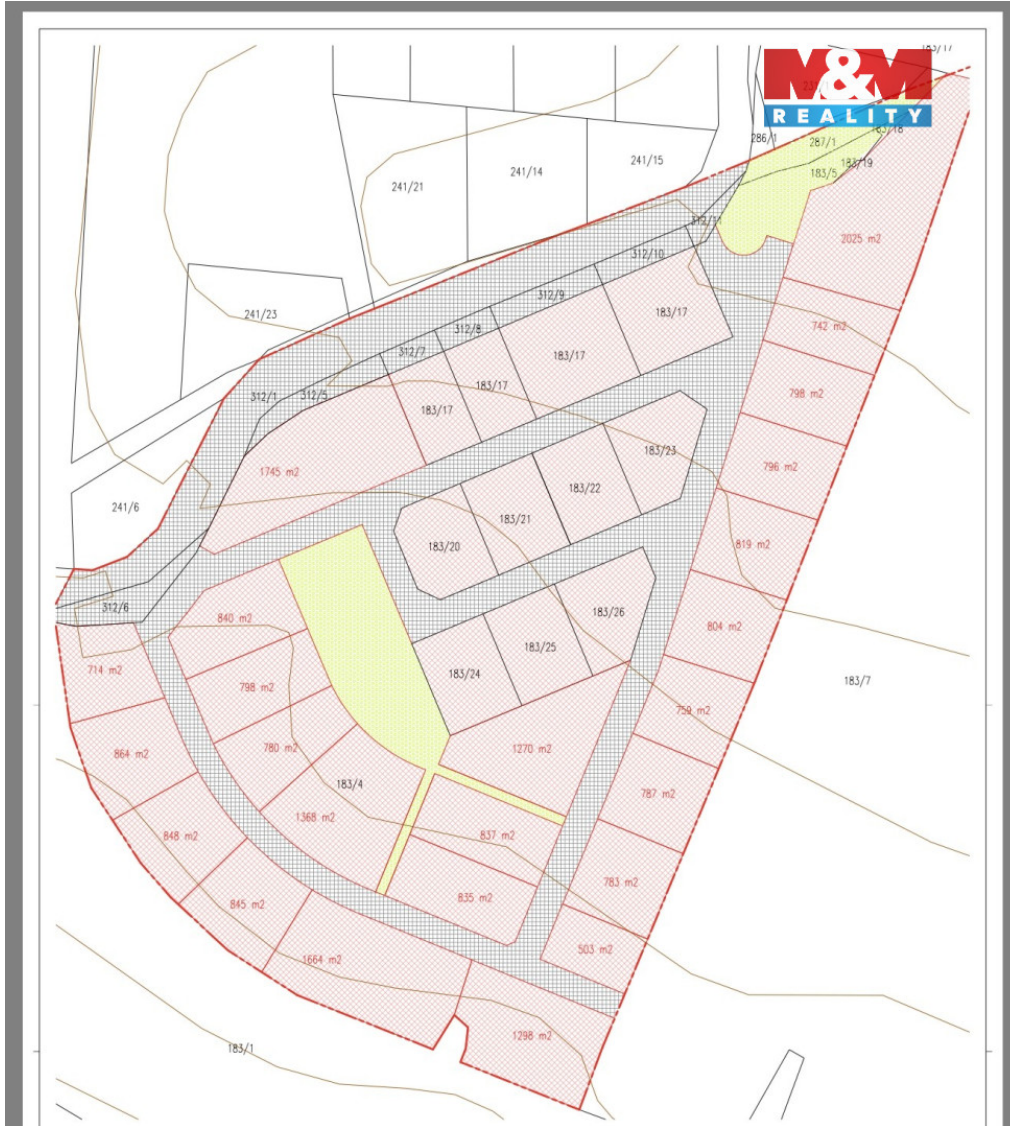

## Prodej pozemku k bydlení v Srbicích, 29264m<sup>2</sup>

41501, Srbice

**29 995 600 Kč**

za nemovitost

cena na vyžádání. V případě více zájemců může RK využít pro výběr kupujícího formu aukce.

Vyřizuje

**Čmerdová Ivetta**

**Tel.:** 800 100 446

**GSM:** 296 399 006

**E-mail:** [info@mmreality.cz](mailto:info@mmreality.cz)

**Celková plocha:** 29 264 m<sup>2</sup>

**Druh pozemku:** pro bydlení

**Umístění objektu:** okraj obce

**POPIS NEMOVITOSTI:** Nabízíme k prodeji pozemek o rozloze 29 264 m<sup>2</sup>, nacházející se na okraji obce Srbice. Vzhledem k velikosti pozemku je zde možnost rozdělení na 24 stavebních parcel, což z něj činí atraktivní investici pro developerské projekty. (Vypracována studie pro rozparcelování pozemků). Ideální místo pro ty, kteří hledají klid a soukromí, ale nechtějí být příliš daleko od městské infrastruktury. Výborná dostupnost do Teplic a blízkých měst. S financováním Vám případně pomůže naše hypoteční centrum.