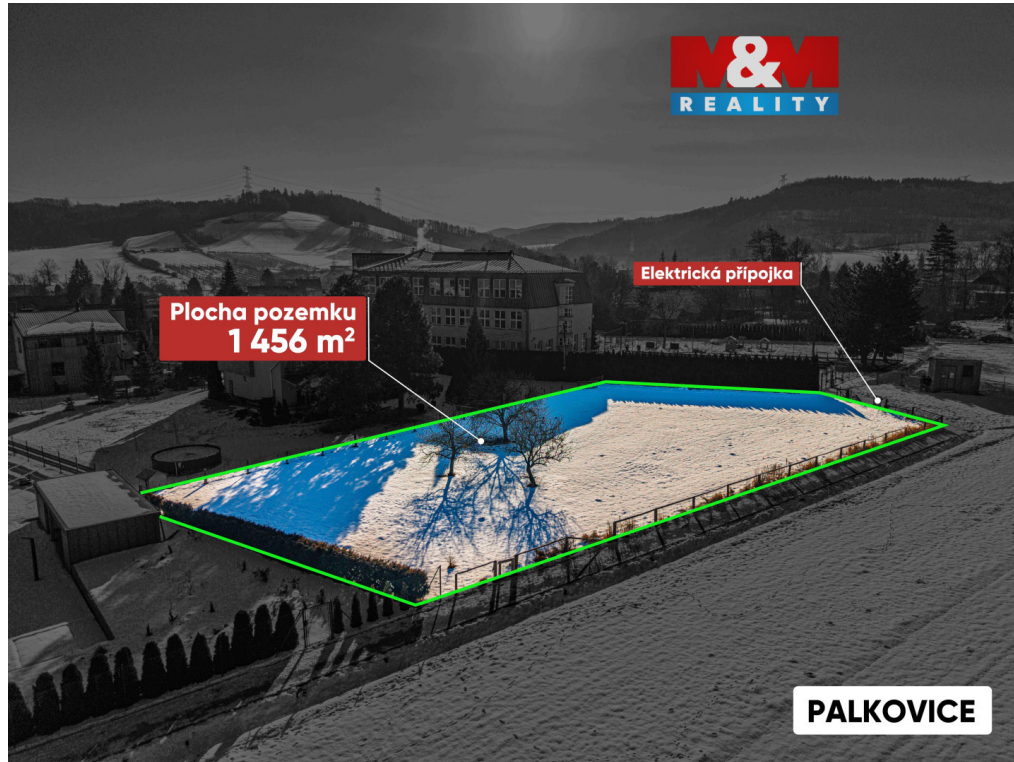

Prodej pozemku k bydlení, 1456 m², Palkovice

73941, Palkovice

4 499 000 Kč
za nemovitost

Vyřizuje

Zápalka Michal

Tel.: 800 100 446

GSM: 296 399 006

E-mail: info@mmreality.cz

Celková plocha: 1 456 m²
Umístění objektu: centrum obce

Druh pozemku: pro bydlení

POPIS NEMOVITOSTI: V zastoupení majitele si dovoluujeme nabídnout k prodeji atraktivní pozemek k bydlení o rozloze 1456 m², situovaný v malebné obci Palkovice, přímo v centru obce. Tento rovinatý a prosluněný pozemek obdélníkového tvaru představuje ideální místo pro výstavbu vašeho vysněného rodinného domu. Lokalita nabízí klidné prostředí s výbornou celoroční dostupností ke všem potřebným službám a občanské vybavenosti, včetně obchodů, škol a veřejné dopravy. Do 5ti minut autem město Frýdek - Místek a nájezd na D48 směr Nový Jičín a D56 směr Ostrava. Nepropásněte tuto jedinečnou příležitost a kontaktujte nás pro další informace a sjednání prohlídky. Rádi pomůžeme i s financováním.