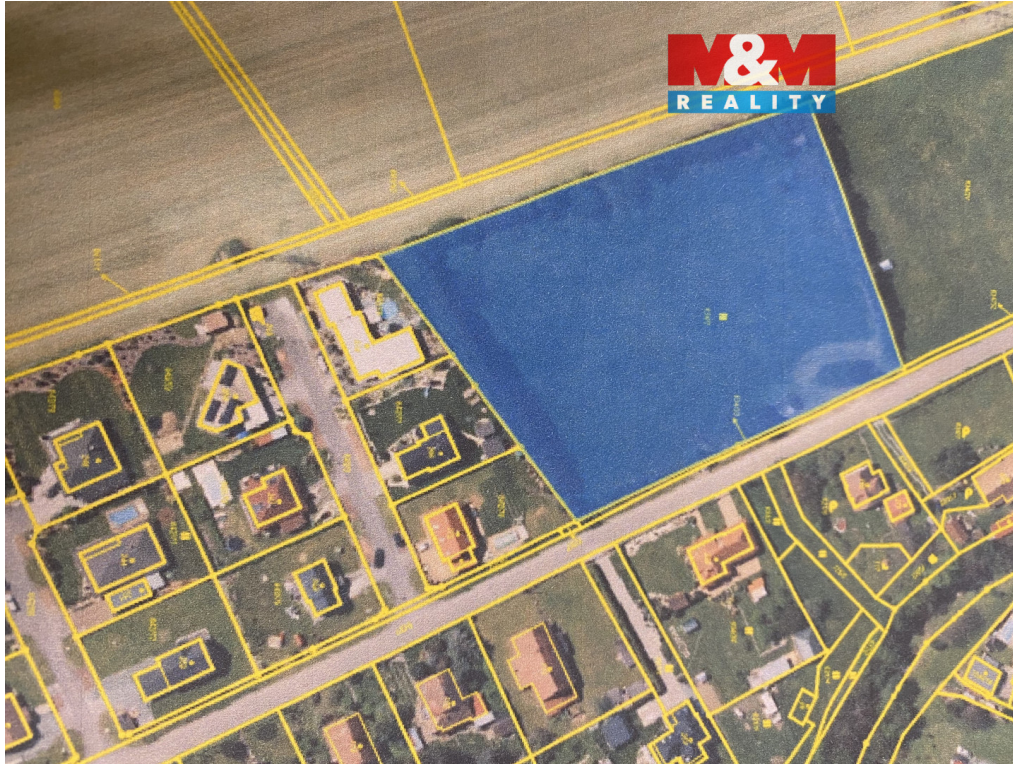

## Prodej, pozemek k výstavbě bydlení, 9489 m<sup>2</sup>, Dobruška

51801, Dobruška

**19 840 550 Kč**

za nemovitost

2030,- Kč/m<sup>2</sup>. V případě více zájemců může RK využít pro výběr kupujícího formu aukce.

**POPIS NEMOVITOSTI:** Prodej atraktivního pozemku o rozloze 9489 m<sup>2</sup> v klidné části obce Dobruška, katastrální území Pulice. Tento rovinatý pozemek je ideální příležitostí pro investici. Územní plán dovoluje rozparcelování na šest pozemků k výstavbě rodinných domů. Veškeré sítě jsou k dispozici u hranice pozemku podél přístupové cesty. Příjezd je po obecní komunikaci. Lokalita nabízí veškerou občanskou vybavenost a výbornou dopravní dostupnost, dálnice je v dosahu do 20 km. Pozemek je v perfektním stavu a připraven k okamžitému využití. Nezmeškejte tuto jedinečnou příležitost pro investici v klidné a žádané lokalitě! Více informací u makléře.