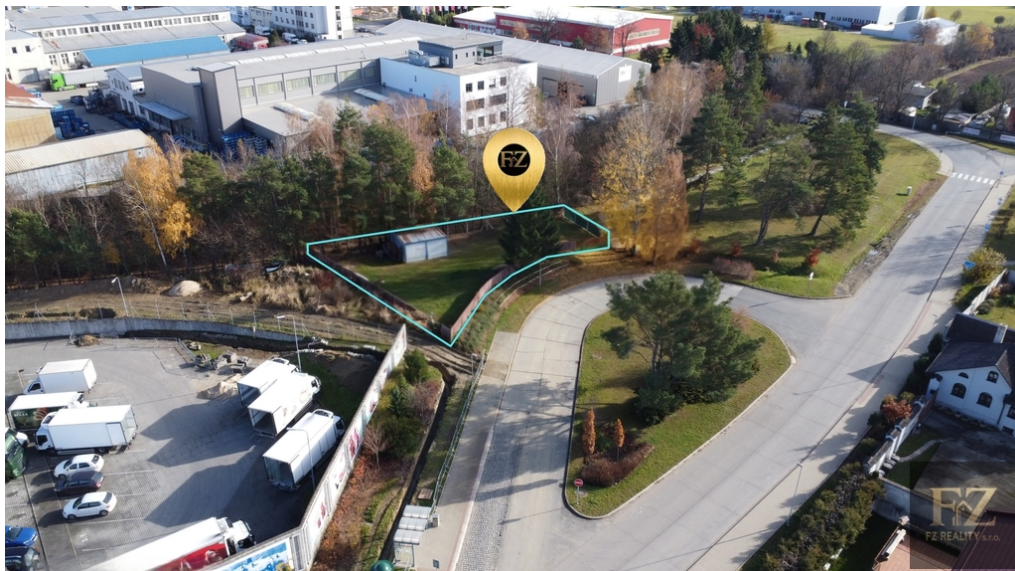

Pronájem - Pozemky

číslo zakázky: 0064

Pronájem skladovací plochy v Plané nad Lužnicí

Planá nad Lužnicí

10 000 Kč
za měsíc

Vyřizuje

Zdeněk Fencel

Tel.: 731 555 888

GSM: 731555888

E-mail: fz@fzreality.cz

Celková plocha: 608 m²

Umístění objektu: okraj obce

Druh pozemku:

Doprava:

pro komerční výstavbu

vlak; dálnice; silnice;
MHD; autobus

POPIS NEMOVITOSTI: Volné od 1. 6. 2026.

Nabízíme k pronájmu oplocený pozemek o výměře 608 m² v průmyslové části města Planá nad Lužnicí, ulice Průmyslová. Skvělá poloha u hlavní silnice, v těsné blízkosti dálnice D3 a zároveň hned u zastávky MHD. Výborný příjezd i pro dodávky a větší auta. Povrch sice zatravněný, ale zpevněný.

Pozemek je vhodný zejména jako odstavná plocha nebo skladovací prostor pro firmy (materiál, technika, kontejnery apod.).

Velkou výhodou je možnost využít oplocení pro umístění reklamních bannerů – výborná viditelnost z frekventované trasy.

Kauce je ve výši dvou nájmu, provize realitní kanceláři se neplatí.

Pro více informací a domluvu prohlídky mě neváhejte kontaktovat.