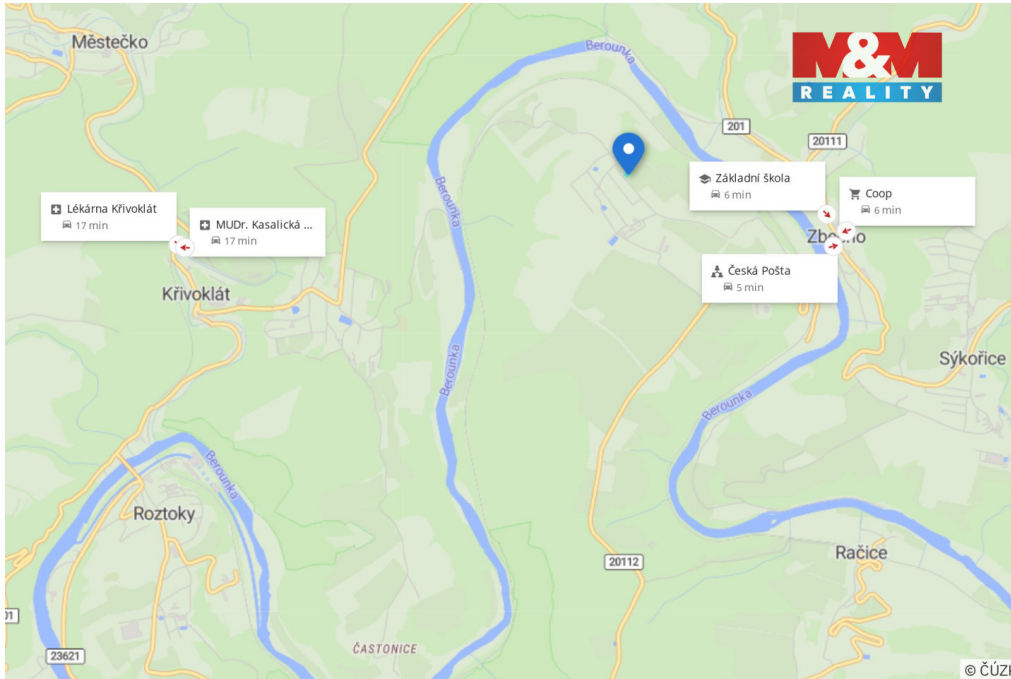

Prodej pozemku k bydlení, 1621 m², Zbečno

27024, Zbečno

6 989 700 Kč

za nemovitost

cena včetně provize RK a
právního servisu

Vyřizuje

Gorgesová Jiřina

Tel.: 800 100 446

GSM: 296 399 006

E-mail: info@mmreality.cz

Celková plocha: 1 621 m²

Druh pozemku: pro bydlení

Umístění objektu: klidná část obce

POPIS NEMOVITOSTI: Stavební pozemek o výměře cca. 1621 m² na Křivoklátsku – klid, příroda a krásný výhled. Nabízíme k prodeji slunný stavební pozemek o výměře 1621 m² v klidné části obce Újezd nad Zbečnem, v srdci malebného Křivoklátska. Pozemek se nachází na okraji obce s nádherným výhledem do údolí a v těsné blízkosti lesa – ideální místo pro klidné bydlení či rekreaci.

Přípojka elektřiny na hranici pozemku. Výborná dostupnost do přírody i do města. Místo vhodné pro výstavbu rodinného domu. Klidná lokalita s minimálním provozem.

V ceně nemovitosti je zahrnut veškerý právní servis a poplatek za vklad na katastr. V současné době probíhá zaměření pozemku a oddělení jeho části dle přiložené dokumentace.

Tento pozemek je skvělé místo pro ty, kdo hledají spojení přírody, soukromí a výborné dostupnosti. V případě zájmu nás neváhejte kontaktovat.