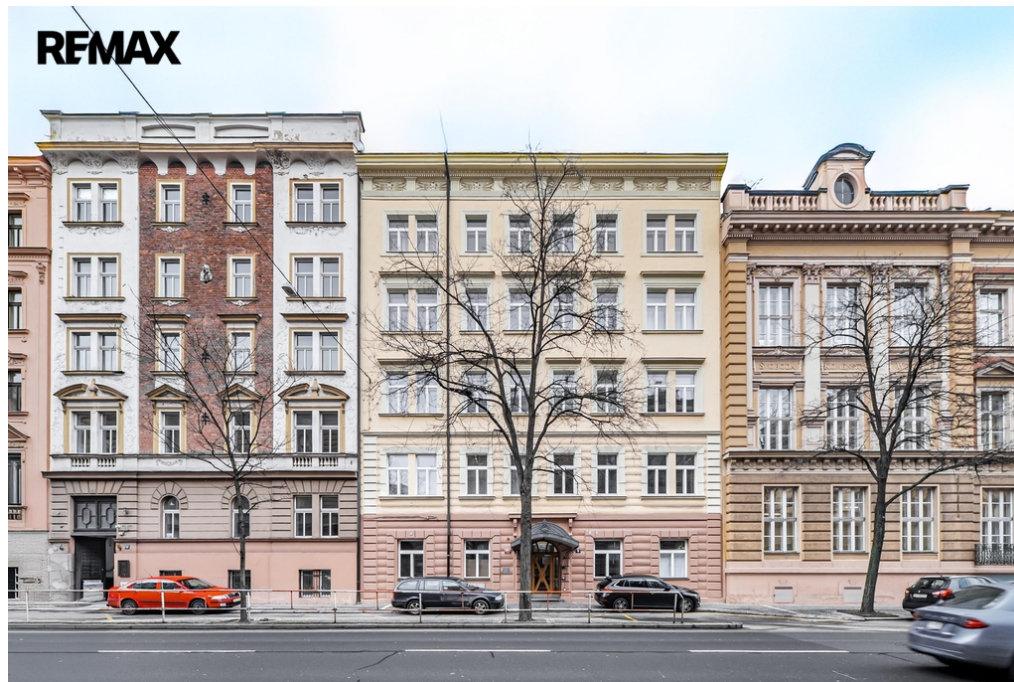

Sklep k pronájmu v centru Prahy

Sokolská, Praha 2, Praha

1 500 Kč

za měsíc

Provize RK: 1x měsíční
nájem + DPH

Vyřizuje

Jordan Dimov

Tel.: 603 455 857

GSM: +420774046863

E-mail:

jordan.dimov@re-max.cz

Plocha kanceláří:	3 m²	Druh objektu:	cihlová
Stav objektu:	velmi dobrý	Druh prostor:	Skladovací
Ostatní:	Výtah	Plyn:	Plynovod
Odpad:	Kanalizace	Energetická náročnost:	G - Mimořádně nevhodná

POPIS NEMOVITOSTI: Nabízíme skladovací prostor k pronájmu v centru Prahy, v ulici Sokolská, s výbornou dostupností autem. Parkování je možné přímo před vstupem, což umožňuje pohodlnou manipulaci s uloženými věcmi.

Prostor je vhodný k uskladnění osobních i sezónních věcí, případně také pro podnikatelské účely. Sklep je suchý, odvětrávaný a má výměru přibližně 3 m².

Vstup do sklepa je bezbariérový a velmi dobře zabezpečený - tři zámky.

Výborná lokalita a snadný přístup.

Provize: měsíční nájem + DPH Pronajímač si vyhrazuje právo vybrat nájemce na základě jím zvolených kritérií.