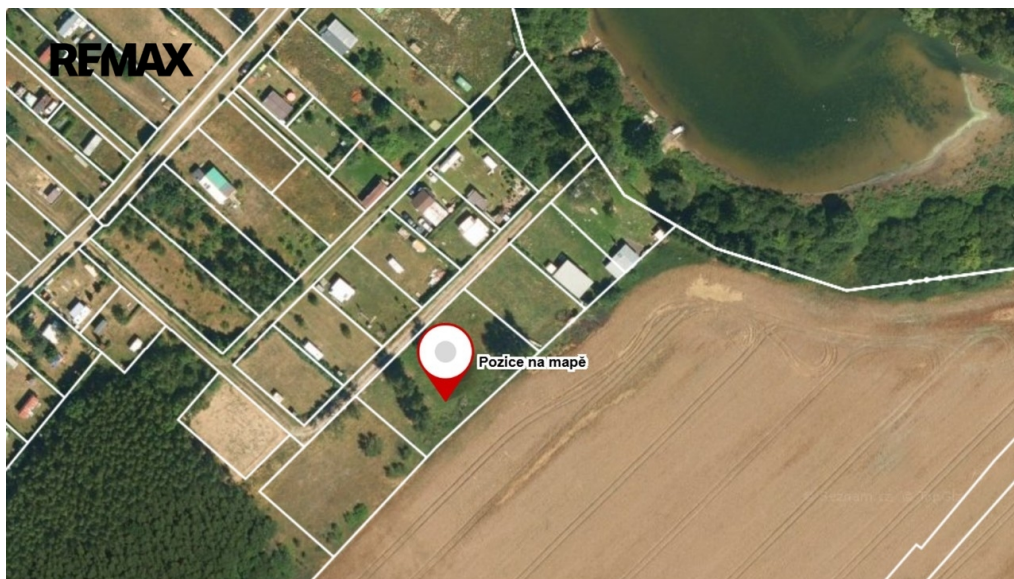

## Prodej zahrady 1 513 m<sup>2</sup> v obci Mechová - část obce Lipová okr. Cheb Lipová

**2 150 000 Kč**  
za nemovitost

Vyřizuje

**Jaroslav Noska**

**Tel.:** 739 500 617

**GSM:** +420725482013

**E-mail:**

[jaroslav.noska@re-max.cz](mailto:jaroslav.noska@re-max.cz)

**Celková plocha:** 1 513 m<sup>2</sup>

**Druh pozemku:** zahrada

**POPIS NEMOVITOSTI:** Nabízíme k prodeji pozemek o celkové ploše 1513 m<sup>2</sup>, nacházející se v malebné vesnici Mechová, která je součástí obce Lipová v okrese Cheb, Karlovarský kraj. Tento pozemek vznikl sloučením tří parcel. Pozemek se nachází přímo na břehu vodní nádrže Jesenice, což poskytuje ideální podmínky pro trávení volného času a možnosti rekreace u vody. Pozemek je typu zahrady a nabízí široké možnosti využití. Jeho rozloha poskytuje dostatek prostoru nejen pro rekreaci, ale i k zahradničení. Umístění pozemku jistě ocení i vášniví rybáři, kteří to mají pár desítek metrů k vodě. Přístup na pozemek je zajištěn společnou cestou. Současně s pozemkem se prodává i podíl na této cestě v přidatném spoluvlastnictví ve výši 1/41. V okolí pozemku je přírodní zázemí a klidná atmosféra, ideální pro ty, kteří hledají únik od městského shonu a chtějí si užít přírodu. Mechová a její okolí nabízejí také možnosti pěší turistiky a cykloturistiky, s mnoha stezkami vedoucími skrze krásnou přírodu.