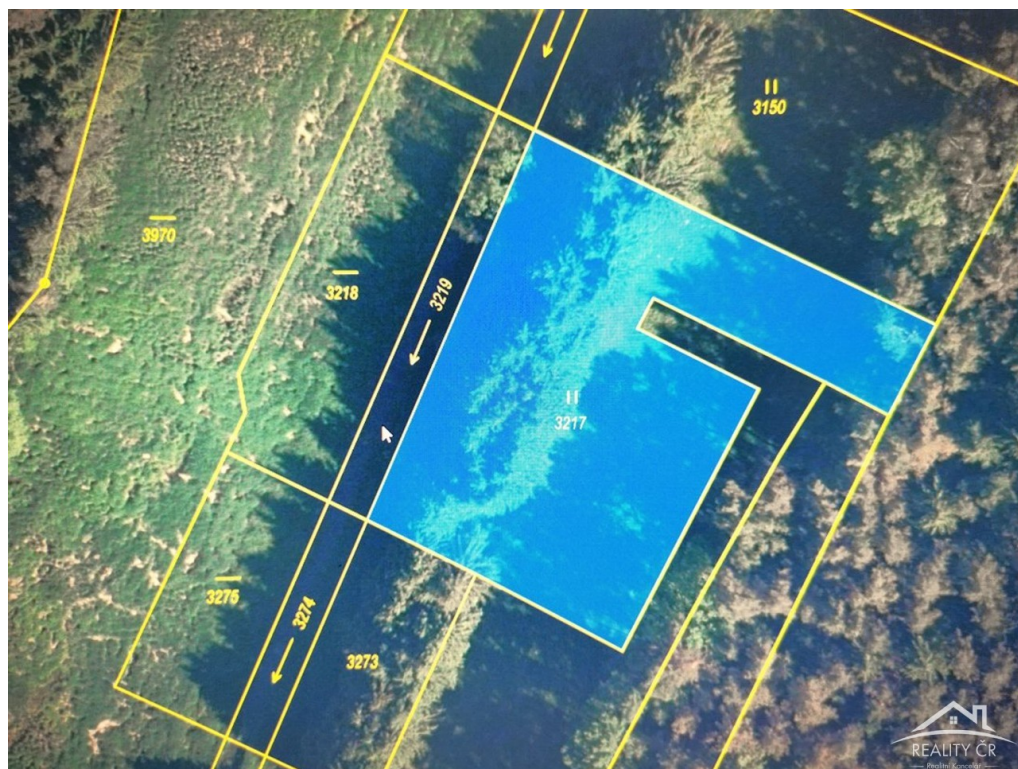

Pozemky Jinřichův Hradec Dolní Radouň

37701, Dolní Radouň, Jindřichův Hradec

139 000 Kč

za nemovitost

včetně všech služeb

Vyřizuje

Karel Papoušek

Tel.: 567 321 971; 608 913 119

GSM: 608913119

E-mail:

karelpapousek@gmail.com

Celková plocha: 3 500 m²

Druh pozemku: trvalý travní porost

POPIS NEMOVITOSTI: Prodej pozemků v katastru Dolní Radouň, obec Jindřichův Hradec. Jedná se o tři navazující pozemky parc. č. 3217 trvalý travní porost o výměře 2295m², parc.č. 3218 vodní plocha o výměře 905m², parc. č. 3219 vodní plocha o výměře 300m². Cena je včetně realitních služeb.