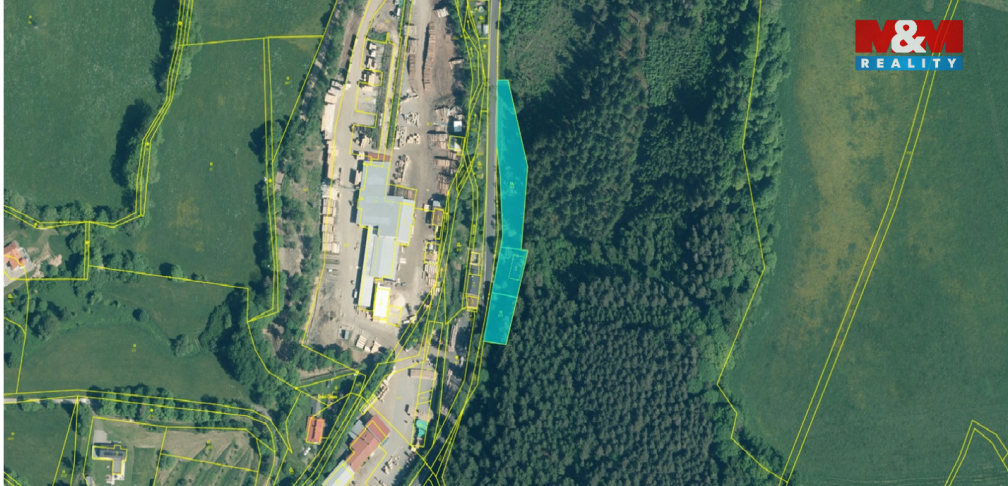

Prodej pozemku k bydlení, 2727 m², Hartmanice

34201, Hartmanice

1 900 000 Kč

za nemovitost

info o ceně v RK

Vyřizuje

Svobodová Eva

Tel.: 800 100 446

GSM: 296 399 006

E-mail: info@mmreality.cz

Celková plocha: 2 727 m²

Druh pozemku: pro bydlení

Umístění objektu: klidná část obce

POPIS NEMOVITOSTI: Nabízíme k prodeji pozemky určené k bydlení o celkové výměře 2 727 m², nacházející se v klidné části obce Loučová. Lokalita je ideální pro výstavbu rodinného domu či rekreačního objektu a nabízí harmonické spojení venkovského klidu s dobrou dostupností občanské vybavenosti. Pozemky jsou ve velmi dobrém stavu a poskytují dostatek prostoru nejen pro samotnou výstavbu, ale také pro zahradu, relaxaci či další volnočasové aktivity. Díky své rozloze jsou vhodné i pro chov koní. Zásobování vodou je možné řešit vrtem, odpadní vody je nutné řešit prostřednictvím ČOV. Pokud hledáte místo pro bydlení v přírodě s dostatkem soukromí a prostoru, tato nabídka stojí za pozornost. Pro více informací či domluvení prohlídky nás neváhejte kontaktovat.