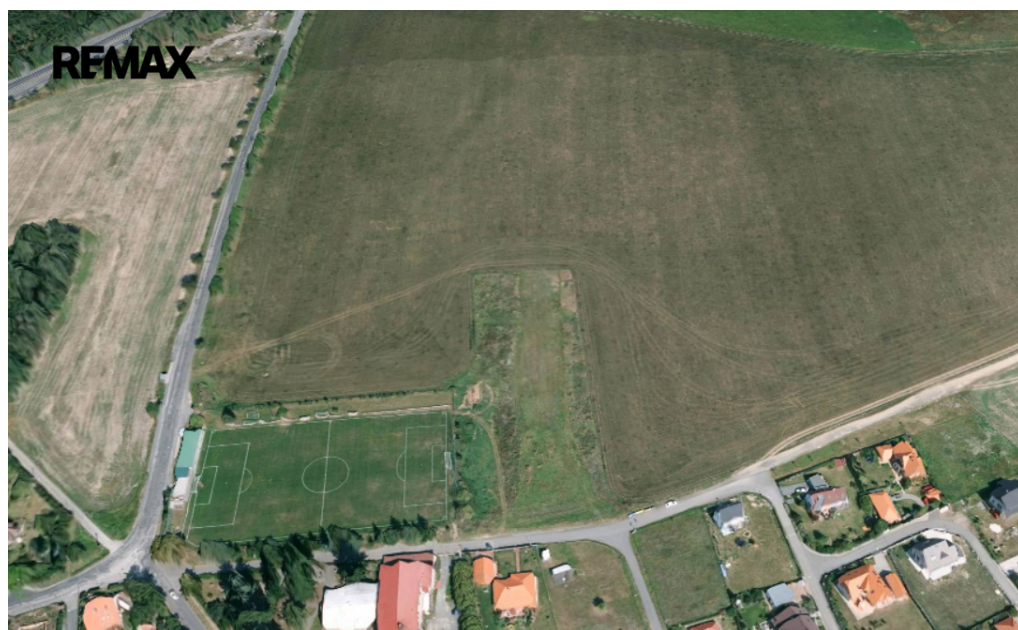

Prodej pozemku pro komerční výstavbu, 6 114 m², Klíнец, Praha západ

Klíнец

11 922 300 Kč
za nemovitost

včetně právního servisu a
provize RK

Vyřizuje

Yvona Žerebná

Tel.: +420 733 149 056

GSM: +420725293496

E-mail:

yvona.zerebna@re-max.cz**Celková plocha:** 6 114 m²**Umístění objektu:** okraj obce**Druh pozemku:** pro komerční výstavbu**Doprava:** dálnice; silnice; autobus

POPIS NEMOVITOSTI: Nabízíme k prodeji komerční pozemek 6 114 m² určený regulačním plánem pro občanskou výstavbu - tělovýchovná a sportovní zařízení včetně zázemí a souvisejících služeb, regulační plán obce se všemi možnostmi a podmínkami využití pošleme obratem na vyžádání. Pozemek je v těsné blízkosti fotbalového hřiště a volně navazuje na obytnou část obce, v obci vodovod i kanalizace. Obec Klíнец je zasazena do krásné přírody s výborným napojením na Prahu - nedaleko sjezd z D4, dojezd cca 20 minut na Smíchov. Nabízený pozemek je součástí pozemku o celkové velikosti 18 990 m² - orná půda (zbývající část pozemku 12 876 m² je součástí prodeje a je zahrnuta v nabídkové ceně). Z dlouhodobého hlediska výhodná investice v lokalitě nedaleko Prahy. Prodávající si vyhrazuje právo vybrat kupujícího na základě jím zvolených kritérií.