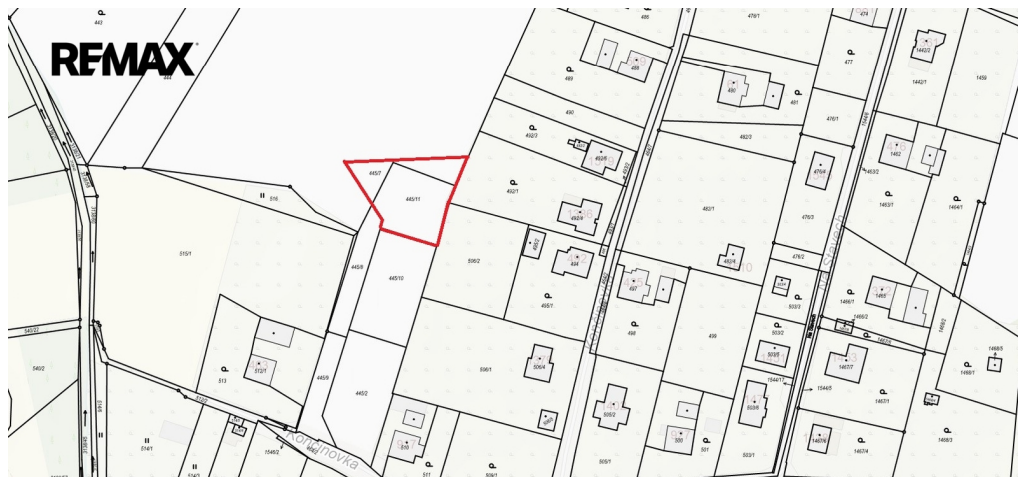

Nabízíme ke koupi stavební pozemek o výměře 1011m², Horní Suchá Horní Suchá

2 500 Kč
za m²

Vyřizuje

Kamil Krátký

Tel.: 733 373 964

GSM: +420739345114

E-mail:

kamil.kratky@re-max.cz

Celková plocha:	1 011 m²
Inženýrské sítě:	vodovod; kanalizace; elektrina

Druh pozemku:	pro bydlení
Umístění objektu:	klidná část obce

POPIS NEMOVITOSTI: Nabízíme ke koupi stavební pozemek o výměře 1011m², Horní Suchá. Příjezd po obecní komunikaci. Bezproblémové napojení na obecní kanalizaci a vodovod. Elektrina v řešení, součástí kupní ceny je 25a jistič. Veškerá vybavenost v dosahu.

Prodávající si vyhrazuje právo vybrat kupujícího na základě jím zvolených kritérií.