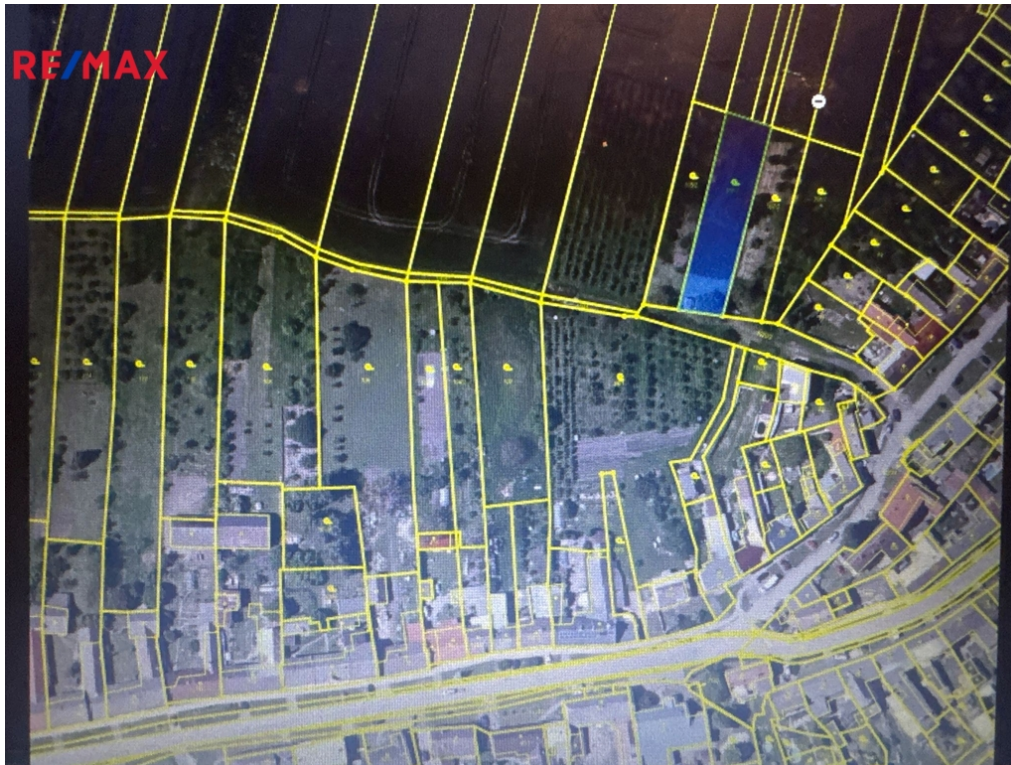

Prodej zahrady- exkluzivní zastoupení

Roštění

750 000 Kč
za nemovitost

Vyřizuje

Mgr. Jitka Černíčková,
MBA

GSM: +420774549175

E-mail:

jitka.cernickova@re-max.cz

Celková plocha:	1 311 m²	Druh pozemku:	zahrada
Doprava:	silnice; autobus	Komunikace:	asfaltová

POPIS NEMOVITOSTI: Nabízíme k prodeji atraktivní pozemek o celkové ploše 1311 m², který se nachází v malebné části obce Roštění, okres Kroměříž. Tento pozemek typu zahrady představuje skvělé investiční příležitosti, zejména pro ty, kteří hledají klid a pohodu, ale zároveň mají zájem o aktivní využití prostoru pro podnikání či zemědělské aktivity.

Pozemek je ideální pro pěstování plodin a chování zvířat, což ho činí vhodným pro malé agrární podnikatele nebo jednotlivce, kteří chtějí zúročit svou kreativitu a znalosti v oblasti zemědělství. Jeho rozloha poskytuje dostatek prostoru pro rozmanité projekty, ať už se jedná o domácí zahrádku, malé eco-farmy nebo jinou zemědělskou činnost.

Dostupnost nemovitosti je výhodná, obklopena asfaltovými komunikacemi, které umožňují snadný příjezd. Veřejná doprava prostřednictvím autobusových spojení je dostupná v blízkosti, což podtrhuje investiční potenciál pro výstavbu rekreačních objektů nebo víkendových stavení. Tímto způsobem můžete zároveň využít možnosti pronájmu objektů, které by mohly generovat dodatečný příjem.

Pozemek se nachází v příjemném prostředí, které je charakteristické svou klidnou atmosférou a přírodními krásami. Tato lokalita nabízí dostatečné zázemí pro relaxaci a odpočinek, což z ní činí ideální místo nejen pro investování, ale i pro osobní využití.

V případě, že hledáte investiční nemovitost s vysokým potenciálem a možnostmi rozvoje, tento pozemek v Roštění je