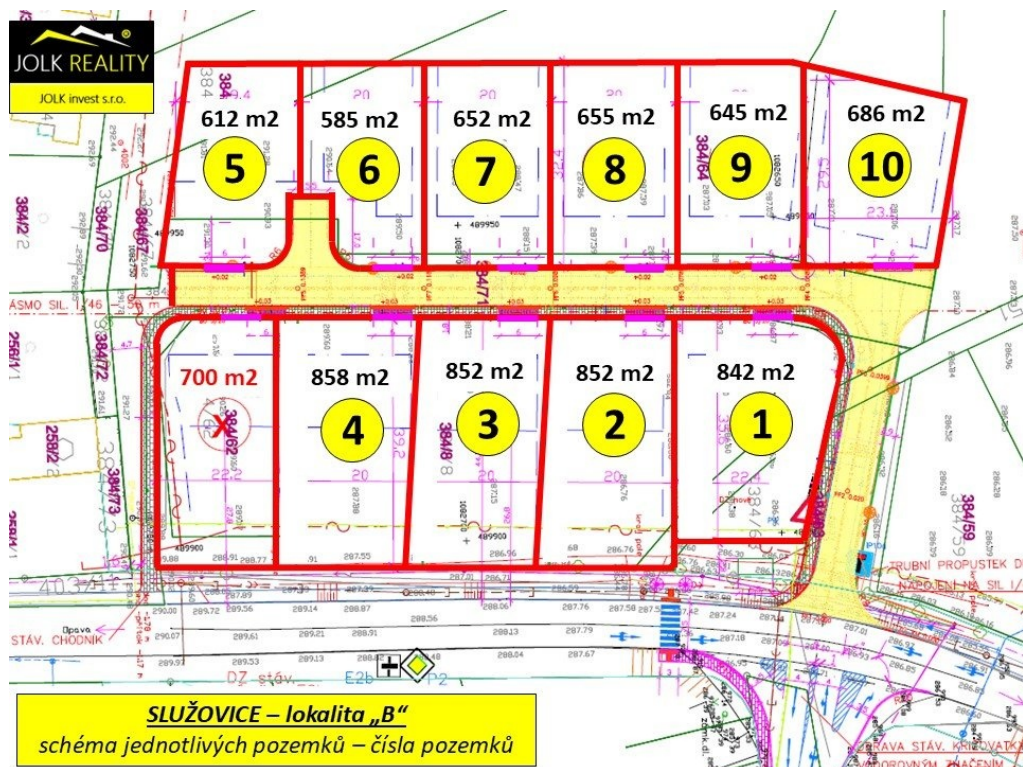

Prodej stavebního pozemku č. 4 o ploše 858 m², Služovice

Služovice

Rezervace

Vyřizuje

Nikola SUKENÍKOVÁ,
DiS.

Tel.: 602 557 767

GSM: +420 734 799 262

E-mail:

sukenikova@jolkreality.cz

Celková plocha: 858 m²

Druh pozemku: pro bydlení

POPIS NEMOVITOSTI: V rámci nového developerského projektu vám nabízíme k prodeji pozemek v obci Služovic, která je od Opavy vzdálena pouhých 7 kilometrů. Budoucí majitel si v této lokalitě najde vhodné umístění i rozlohu pozemku dle vlastního uvážení.

Pozemek je určený k výstavbě rodinného domu a jeho výměra je 858 m².

Aktuální prodejní cena je 3.390 Kč/m². Cena u makléře platí pouze za předpokladu splnění termínu výstavby a kolaudace RD do 7 let, tedy k vyplacení bonusu ze strany obce Služovice dojde ihned po kolaudaci RD, a to ve výši 3.390 Kč - 200 Kč = 3.190 Kč/m².

V současné době se již pozemky budují. Předpokládaný termín dokončení je k 1.7.2026. Veškeré sítě, jako je vodovod, dešťová kanalizace, veřejné osvětlení, rozvod NN, plynovod, optický kabel a asfaltové komunikace s chodníky budou připraveny pro budoucí výstavbu rodinného domu. Podmínkou je vybudování vlastní DČOV (domovní čistírna odpadních vod) s tím, že povrchové vody ze střech RD a zpevněných ploch budou svedeny do retenčních nádrží a vsakovacích systémů vybudovaných v rámci jednotlivých pozemků.

Předepsaný je i typ RD, a to přízemí + obytné podkroví s max. výškou hřebene 7,0 až 7,5 m. Případné podzemní podlaží smí vystupovat max. 0,8 m nad úroveň terénu.

Obec Služovice je velice pěkné místo jak pro bydlení, tak pro rekreaci, neboť nabízí veškerou občanskou vybavenost, jako je MŠ, ZŠ, nákupní středisko, autobusová doprava, sál pro kulturní akce, kostel.

V případě zájmu se ozvěte co nejdříve, těšíme se na vás.

Vítáme zejména mladé rodiny, jež se stanou základem i poselstvím obce do budoucna.