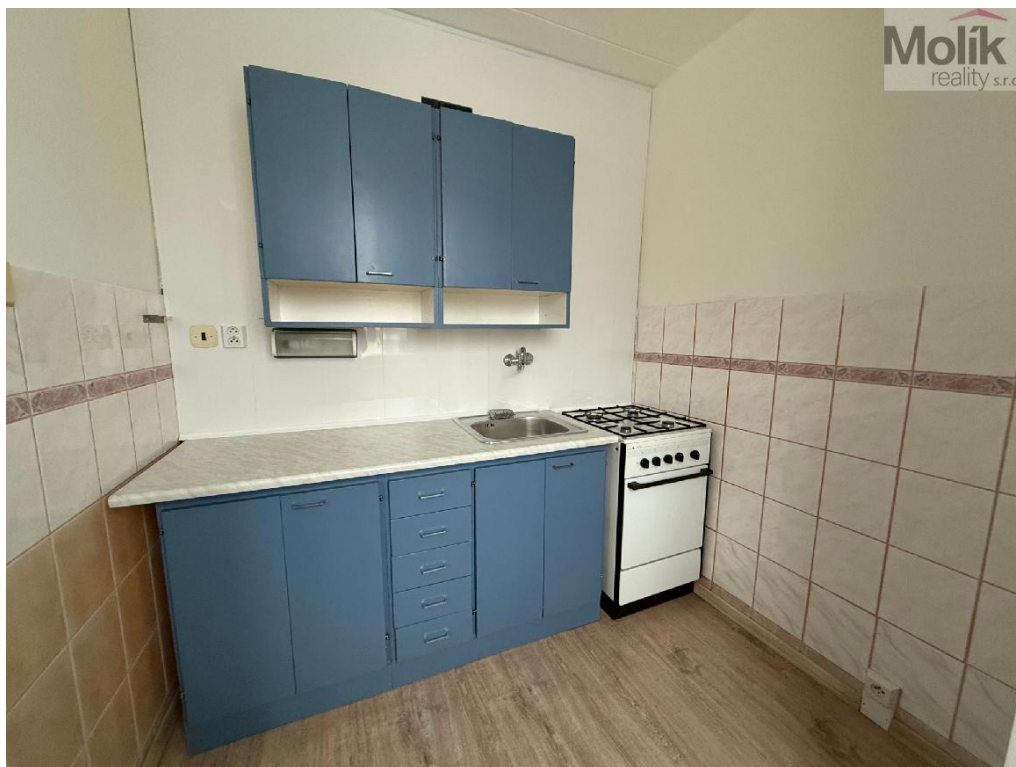

Pronájem bytu 1 + 1, ul. Jana Opletala, Most, 34 m²

Jana Opletala, 43401, Most

8 100 Kč
za měsíc

Vyřizuje

Jindřiška Wildumetzová

Tel.: +420 732148322

GSM: +420 732148322

E-mail:

j.wildumetzova@molikreality.cz

Dispozice bytu:	1+1	Podlaží v domě:	5
Počet podlaží v domě:	12	Celková podlahová plocha:	34 m²
Druh objektu:	panelová	Stav objektu:	velmi dobrý
Vlastnictví:	osobní	Umístění objektu:	okraj obce
Doprava:	MHD	Elektrina:	Elektro - 230 V
Voda:	Místní zdroj vody	Plyn:	Individuální; Plynovod
Topení:	Ústřední - dálkové	Odpad:	Kanalizace
Ostatní rozvody:	Kabelová televize		

POPIS NEMOVITOSTI: Nabízíme Vám k pronájmu byt 1 + 1, v osobním vlastnictví, o celkové výměře 34 m². Bytová jednotka se nachází v 5. NP panelového domu, který stojí ve města Most, v ulici Jana Opletala. Dům je revitalizován - plastová okna, fasáda včetně zateplení, střecha, vstupní prostory, výtah dle norem EU.

V bytě je položeno linoleum, nové vnitřní dveře, koupelna je spojena s toaletou - plastový obklad.

Volný ihned

Nájemné činí 8.100,- Kč + 900,- Kč/další osoba, bez elektřiny a plynu.

Při podpisu nájemní smlouvy se hradí vratná kauce ve výši nájmu + nájem na daný měsíc + provize RK 7.600,- Kč.