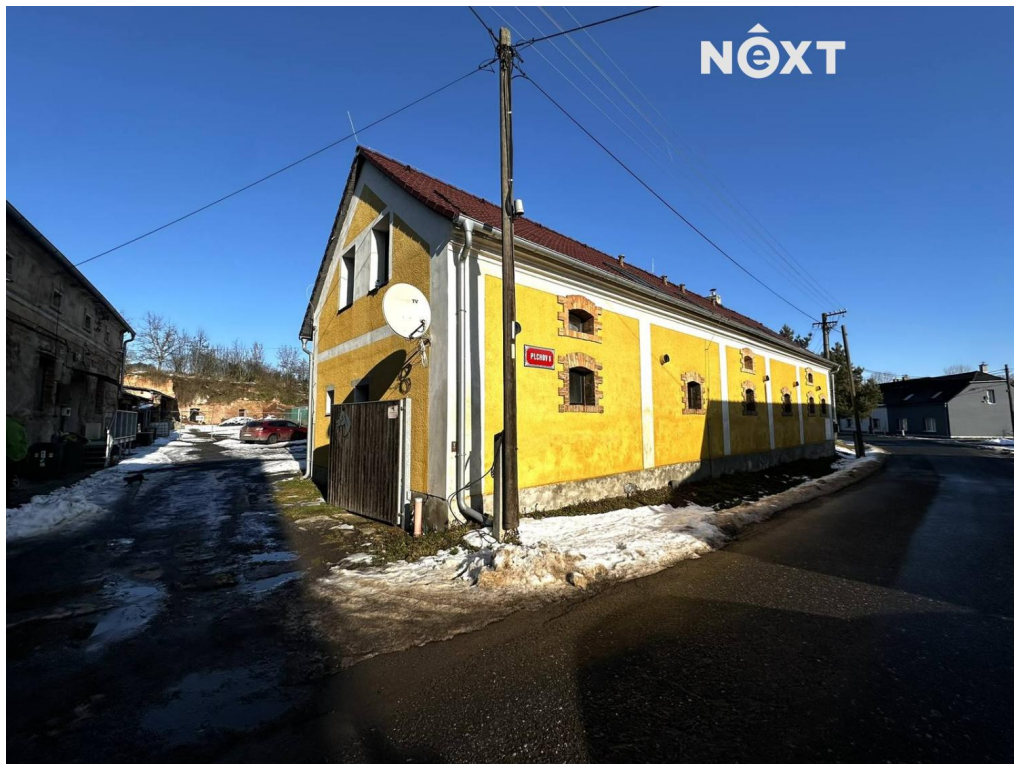

Pronájem byt 4+kk, 120m²

27375, Plchov

22 900 Kč
za měsíc

Vyřizuje

Ing. Zuzana Vitoušová

Tel.: 800 700 099

GSM: +420 725 173 088

E-mail:

info@nextreality.cz

Dispozice bytu:	4+kk	Podlaží v domě:	1
Počet podlaží v domě:	2	Celková podlahová plocha:	120 m²
Druh objektu:	cihlová	Stav objektu:	po rekonstrukci
Vlastnictví:	osobní	Umístění objektu:	centrum obce
Energetická náročnost:	G - Mimořádně nevhodná		

POPIS NEMOVITOSTI: Nabízíme k pronájmu bezbariérový prostorný byt po kompletní rekonstrukci o dispozici 4+kk o celkové ploše 120 m². Byt se nachází v rodinném domě s možností venkovního posezení v centru vesnice Plchov, který je zabezpečen venkovním kamerovým systémem.

Částečně zařízený byt nabízí prostornou halu, obývací pokoj s krbem a kuchyní s vestavěnou linkou (součástí el. sporák, trouba, myčka a lednice) a koupelnu s rohovou vanou. Dále se v bytové jednotce nachází 3 prostorné pokoje. V bytě jsou položeny plovoucí podlahy a dlažba. K dispozici satelit a internet. Možnost vytápění celého bytu krbem s výměníkem a možností skladování paliva venku pod pergolou, případně vevnitř. Druhá možnost vytápění je elektrokotlem. Parkování ve dvoře až na dvě auta. Jedná se o velmi klidnou lokalitu s dobrou dostupností do Slaného (15 min) i do Prahy (40 min).

Preferujeme zájemce bez exekucí a insolvenčí.

Nájem 25.000 Kč + prepis elektřiny na nájemce + stočné .