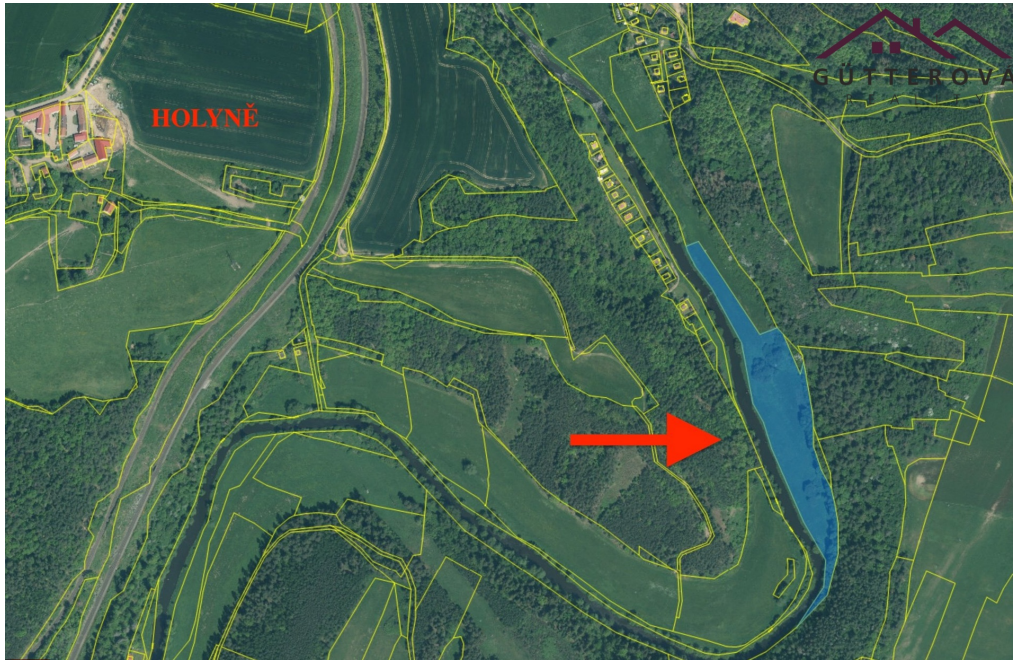

Prodej louky 19 484 m², Stříbro - Jezerce

34901, Jezerce, Stříbro

1 975 000 Kč
za nemovitost

Vyřizuje

Iveta Gütterová

Tel.: +420 733 650 574

GSM: +420 733 650 574

E-mail:

info@gutterovareality.cz

Celková plocha: 19 484 m²

Druh pozemku: trvalý travní porost

POPIS NEMOVITOSTI: Nabízím k prodeji pozemek v těsné blízkosti řeky Mže vedený jako trvalý travní porost o výměře 19 484 m² v k.ú. Jezerce v okrese Stříbro.

Pozemek je vhodný pro zemědělství, ale také se jedná o velice atraktivní oblast pro rybáře.

Pro více informací volejte makléři.