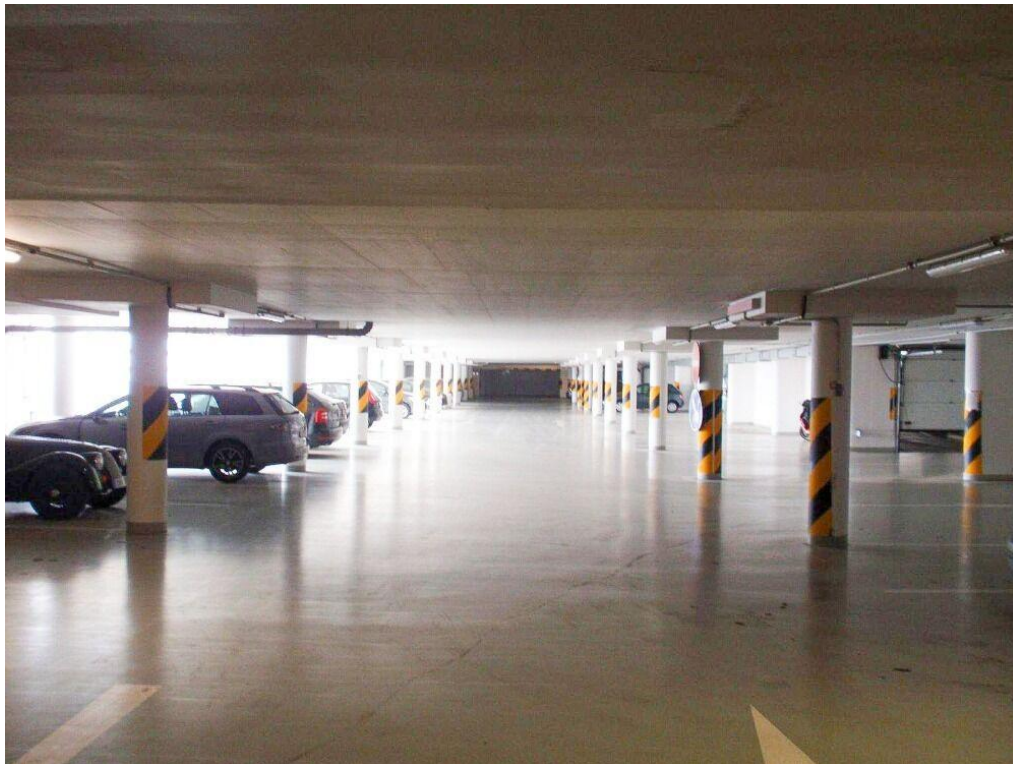

Pronájem - Malé objekty a garáže

číslo zakázky: N00138

Garážové stání pro motocykly V Dolině, Praha 10 Michle

V dolině, 10100, Praha 10, Praha

1 750 Kč

za měsíc

vč. poplatků

Vyřizuje

Ivana Luštinová

Tel.: 608 191 315

GSM: 608 191 315

E-mail:

ivana@ivanalustincova.cz

Počet podlaží v domě: 10

Stav objektu: novostavba

Komunikace: asfaltová

Druh objektu: smíšená

Umístění objektu: sídliště

Energetická náročnost: C - Úsporná

POPIS NEMOVITOSTI: Nabízím garážové stání v novém bytovém domě Na Bohdalcí. Plocha stání je 12 m². Ideální pro parkování motocyklu. Možnost zaparkování více motocyklů. Vzduchotechnika, pravidelný úklid je samozřejmostí. Stání je ihned k dispozici.