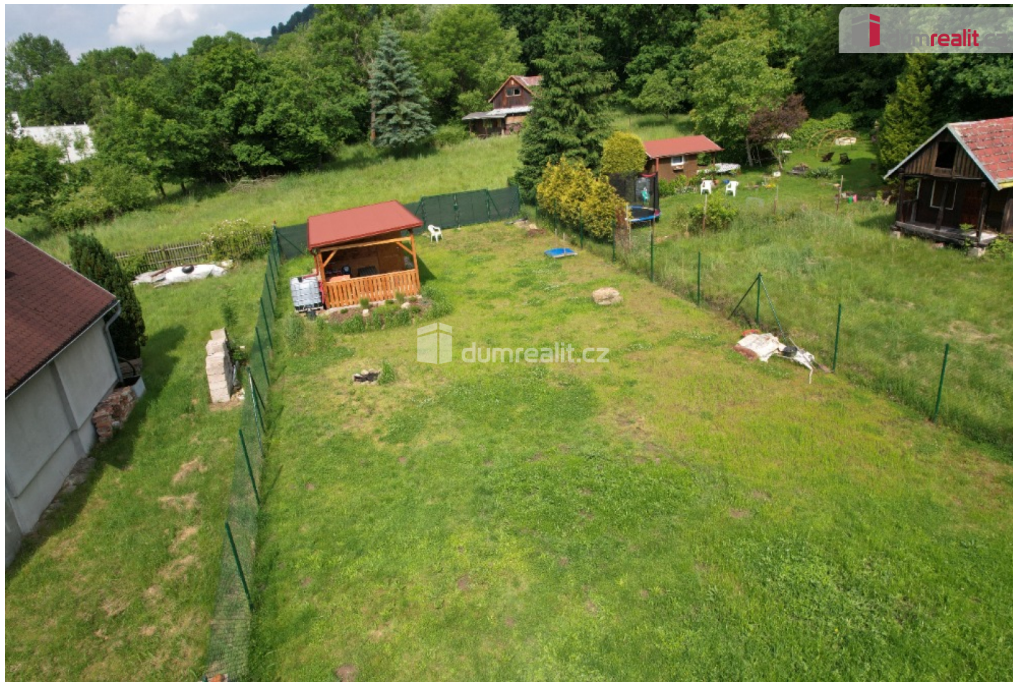

Prodej krásné zahrady s možností výstavby objektu pro rodinnou rekreaci do 40 m² plochy, obec Jílové

Revoluční, 40701, Jílové

**1 150 000 Kč**
za nemovitost

Vyřizuje

Sylva Lopušánová**Tel.:** 775 898 798**GSM:** 775 898 798**E-mail:**lopusanova@dumrealit.cz**Celková plocha:** 653 m²**Druh pozemku:** zahrada

POPIS NEMOVITOSTI: Naše společnost Vám zprostředkuje prodej krásné zahrady v obci Jílové, ul. Revoluční, s možností výstavby objektu (chaty) pro rodinnou rekreaci. Bylo zde počítáno se stavbou patrové chaty do 40 m². Pozemek byl zcela srovnán do roviny, zbaven kletí a náletů, kamenů a všelijaké navážky. Je obehnan novým plotem, který je za účelem zachování soukromí potažen zelenou netkanou tkaninou. Je zde umístěn dřevěný montovaný domek doplněn kameninovou dlažbou, jež skýtá rodinné zázemí pro posezení a grilování. V domku je i prostor k uschování zahradního náčiní používaného k pravidelné údržbě pozemku. V úpatí pozemku se nachází malá branka, která uvítá pěšky příchozí. V této části zahrady je umístěna přípojka elektrické energie. K dispozici je také užitková voda. V horní části se nachází brána velká, která umožňuje vjezd vozidel jakéhokoli charakteru. Vjezd je dostatečně velký pro průjezd vozidla až na zahradu.

Je to vskutku krásné místo, obehnané přírodou kolem dokola, zasazené do okrajové části obce. Nedaleko se nachází mnoho turisticky známých míst. Lesy lákají k houbaření. Neváhejte a přijedte se podívat. Toto místo si zkrátka opravdu zamilujete. Ev. číslo: 654652.