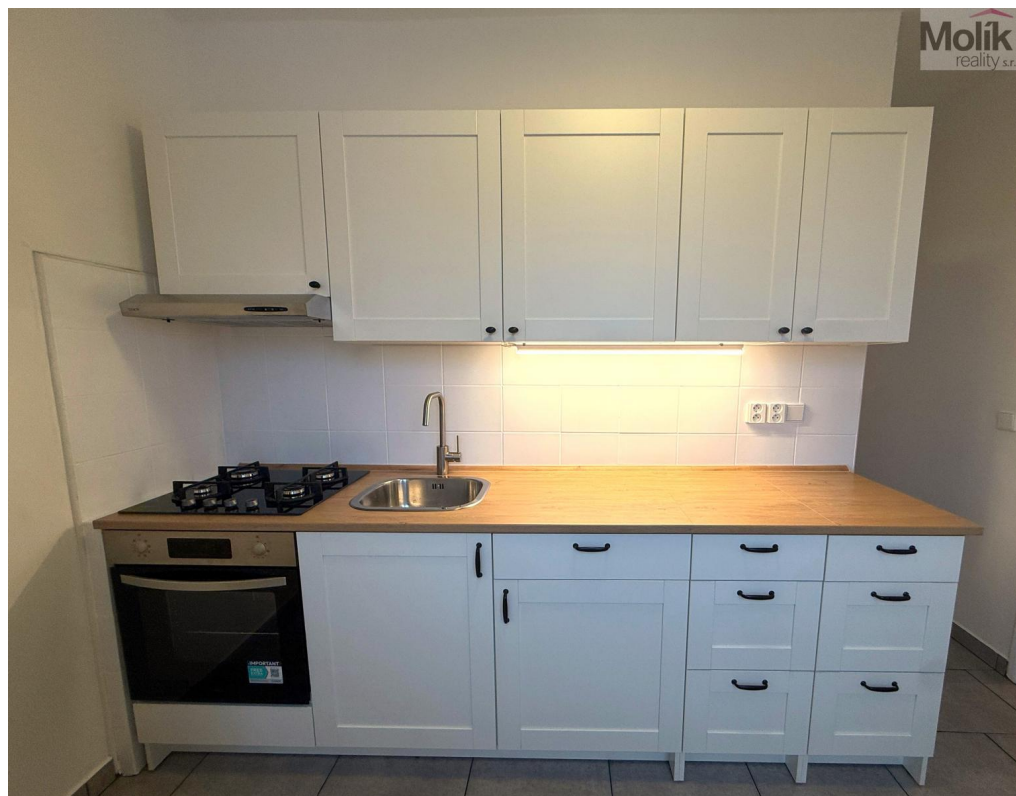

Byt 2+1, ul. P. Jilemnického, Most

Petra Jilemnického, 43401, Most

9 000 Kč
za měsíc

Vyřizuje

Adéla Matoušová

Tel.: +420 774924041

GSM: +420 774924041

E-mail:

molikreality@molikreality.cz

Dispozice bytu:	2+1	Podlaží v domě:	4
Počet podlaží v domě:	4	Celková podlahová plocha:	54 m²
Druh objektu:	panelová	Stav objektu:	dobrý
Vlastnictví:	osobní	Umístění objektu:	klidná část obce
Topení:	Ústřední - dálkové		

POPIS NEMOVITOSTI: Nabízíme k pronájmu bytovou jednotku 2+1 o celkové výměře 54 m².

Jednotka se nachází ve 4.patře domu s výtahem. Byt je striktně nekuřácký.

Byt je po částečné rekonstrukci. Nové podlahy, nově vymalováno, nová kuchyňská linka. V bytě od té doby nikdo nebydlel.

Jedná se o velice klidný vchod.

Nájemné činí 9.000 Kč+ 2.200,- zálohy za služby, Každá další osoba 600,- . Elektrinu a plyn si nájemník přepíše na sebe.

Požadujeme jistotu pro pronajímatele ve výši 24.000 Kč, provizi RK ve výši 10.000 Kč a dopředný nájem.

Volné ihned.

Při podpisu nájemní smlouvy bude požadována pracovní smlouva a čistý výpis z rejstříku exekucí, nebo insolvence.