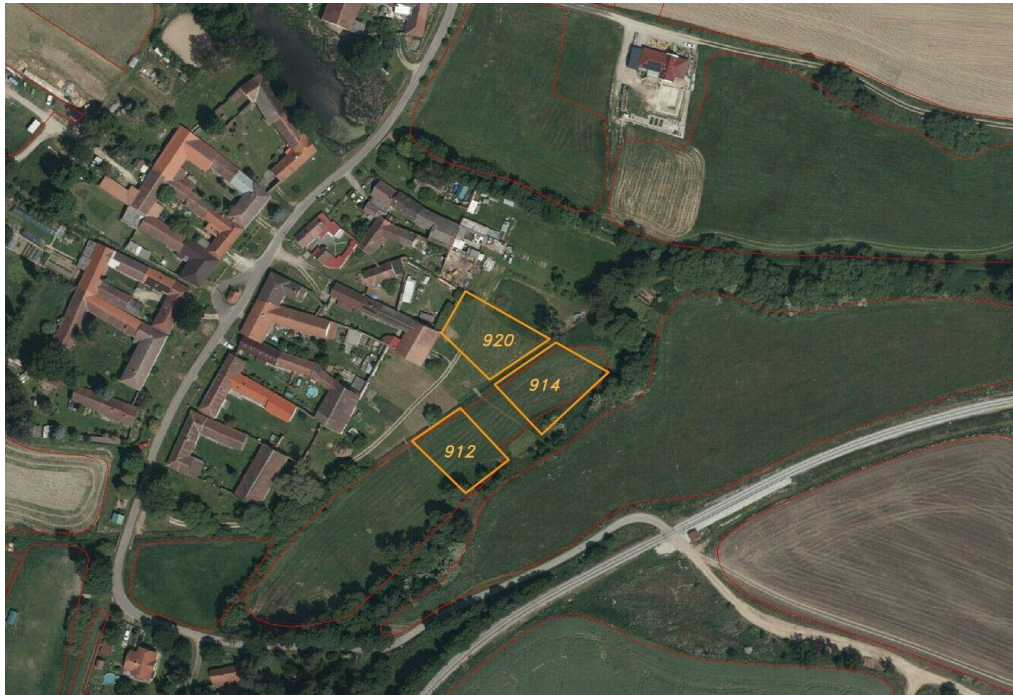

Prodej pozemky Urbaneč

38001, Peč

422 400 Kč

za nemovitost

Prodávající si vyhrazuje právo vybrat kupujícího na základě jím zvolených kritérií.

Vyřizuje

Anežka Hůlková

Tel.: 380 405 390

GSM: 731 427 442

E-mail:

hulkova@fondrealit.cz

Celková plocha:

2 816 m²

Druh pozemku:

ostatní

POPIS NEMOVITOSTI: Nabízíme k prodeji pozemky o celkové výměře 2816 m² v malebné vesničce Urbaneč, která je místní částí obce Peč v okrese Jindřichův Hradec. Urbaneč se nachází asi 3 km jihozápadně od Dačic a jižně od vesnice se zvedá Urbanečský vrch. Okolní lesy a příroda lákají ke klidné rekreaci a houbaření. Pozemky jsou dle katastru nemovitostí evidovány jako trvalý travní porost a je k nim přístup z ostatní komunikace. Pozemky jsou obhospodařovány a zapsány v LPIS - možnost dotace Urbaneč je názvem katastrálního území. V případě zájmu nás neváhejte kontaktovat.