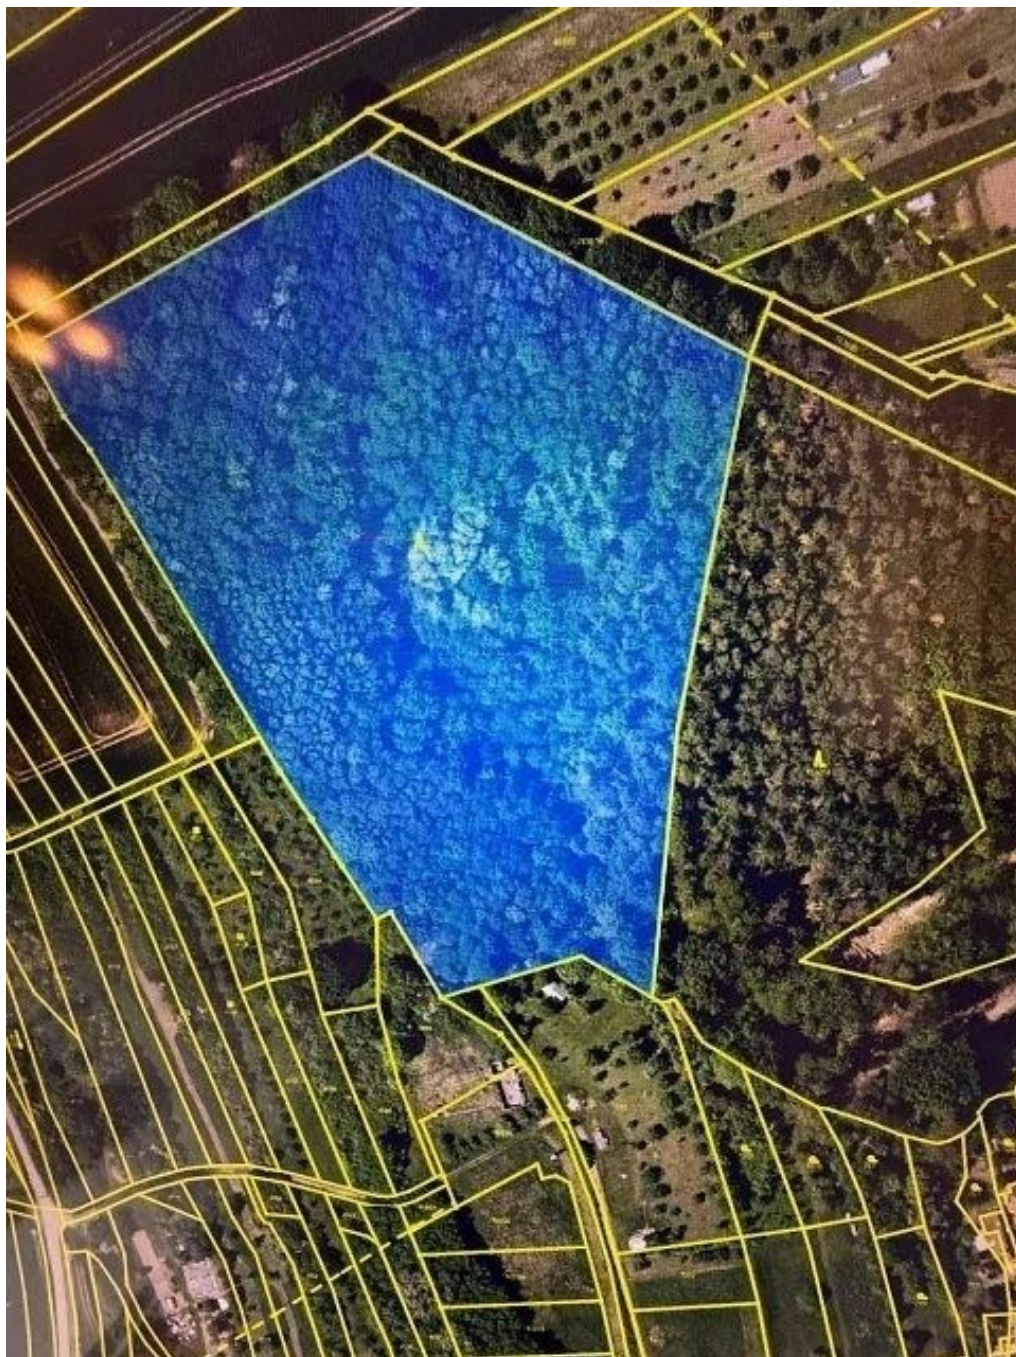

## Prodej lesního pozemku o výměře 29958 m<sup>2</sup>, Březolupy

Březolupy

**40 Kč**  
za m<sup>2</sup>

Vyřizuje

**Reality 10**

**Tel.:** 222 523 692

**GSM:** 420603508221

**E-mail:**

[reality10@reality10.cz](mailto:reality10@reality10.cz)

**Celková plocha:**

29 958 m<sup>2</sup>

**Druh pozemku:**

les

**POPIS NEMOVITOSTI:** Zajímavá investiční nabídka.

Nabízíme rozlehlý lesní pozemek v severní části obce Březolupy, okresu Uherské Hradiště, s přístupem přes obecní nezpevněnou cest u.

Možnost zajištění dokoupení sousedních pozemků parc.č. 1636/29 o celkové výměře 910 m<sup>2</sup>, parc.č. 1636/39 o celkové výměře 1340 m<sup>2</sup> a pozemku parc.č. 1636/60 o celkové výměře 245 m<sup>2</sup>, všechny tyto pozemky jsou dle aktuálního LV vedeny jako orná půda.