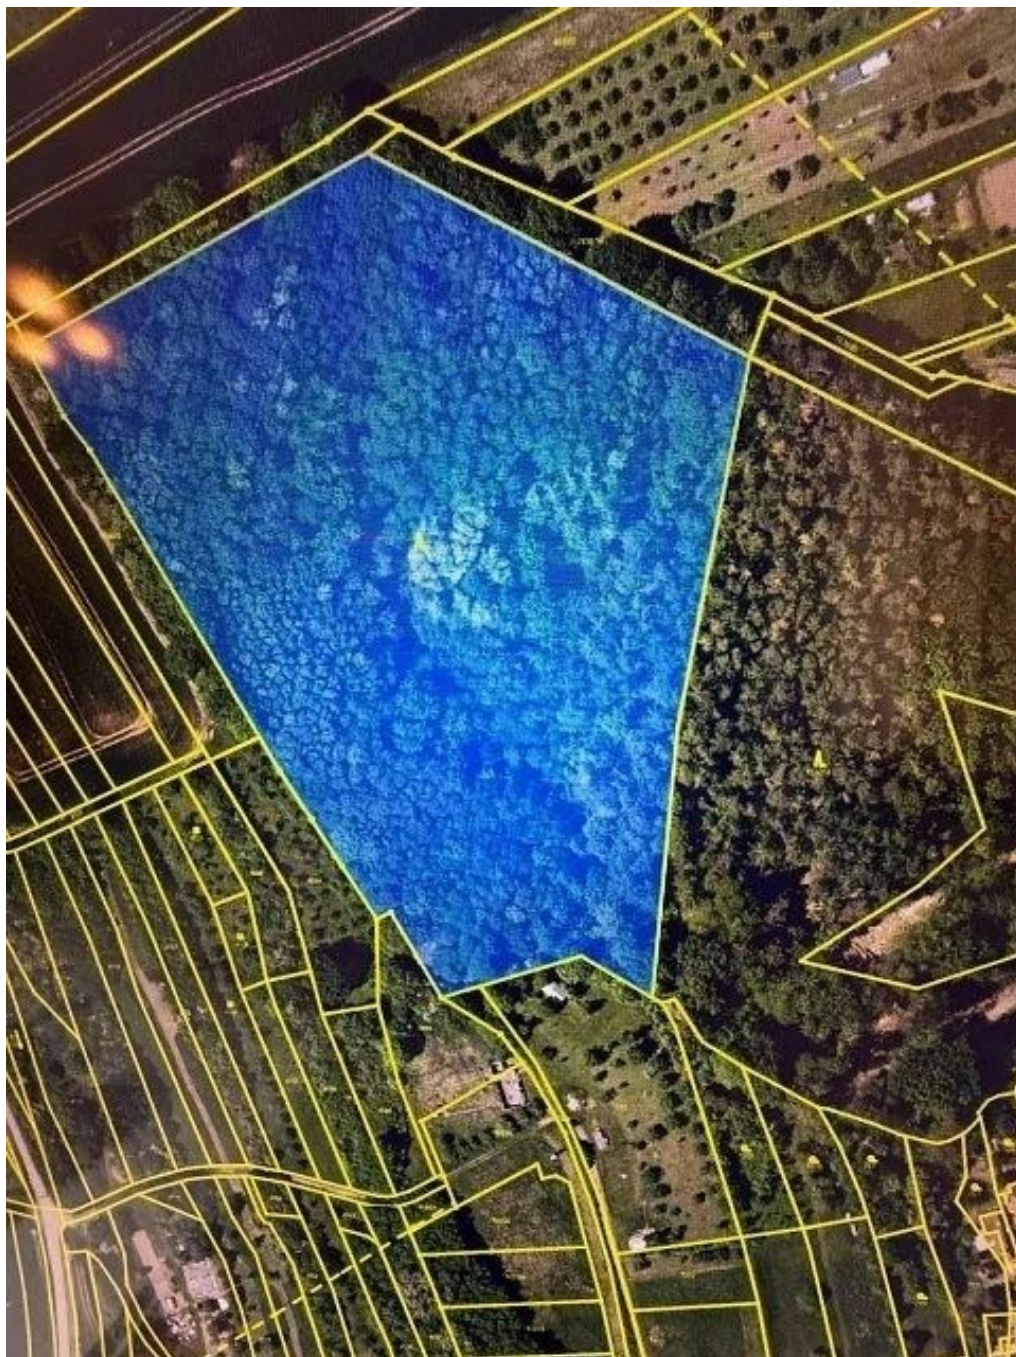

Prodej lesního pozemku o výměře 29958 m², Březolupy

Březolupy

40 Kč
za m²

Vyřizuje

Reality 10

Tel.: 222 523 692

GSM: 420603508221

E-mail:

reality10@reality10.cz

Celková plocha: 29 958 m²

Druh pozemku: les

POPIS NEMOVITOSTI: Zajímavá investiční nabídka.

Nabízíme rozlehlý lesní pozemek v severní části obce Březolupy, okresu Uherské Hradiště, s přístupem přes obecní nezpevněnou cest u.

Možnost zajištění dokoupení sousedních pozemků parc.č. 1636/29 o celkové výměře 910 m², parc.č. 1636/39 o celkové výměře 1340 m² a pozemku parc.č. 1636/60 o celkové výměře 245 m², všechny tyto pozemky jsou dle aktuálního LV vedeny jako orná půda.