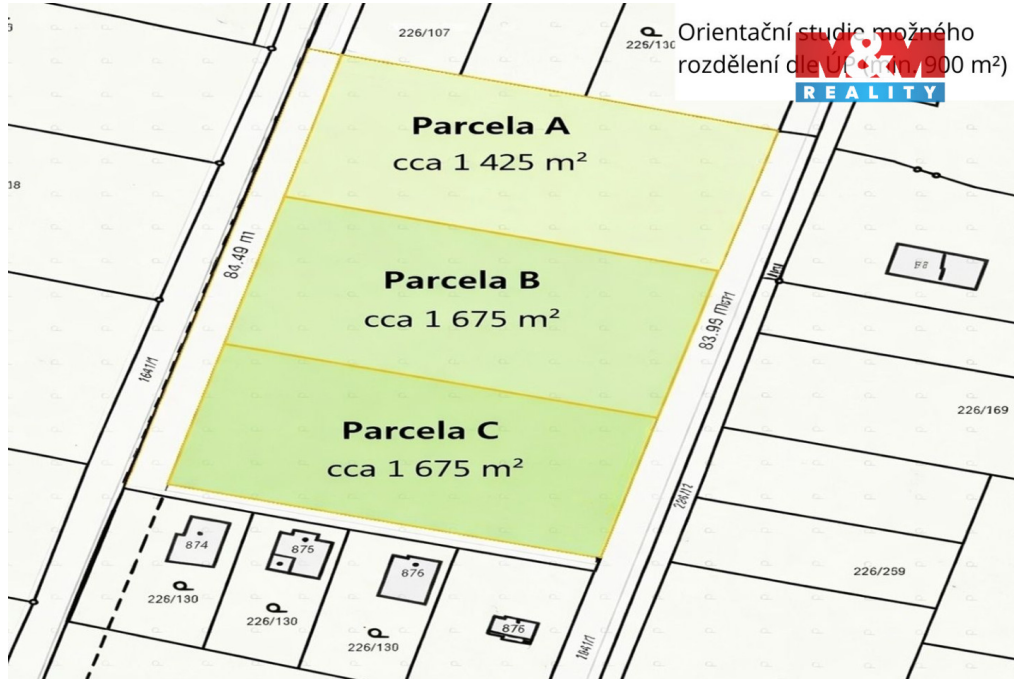

Prodej pozemku k bydlení, 5501 m², Zlenice, okr. Benešov

25722, Lštění

27 504 999 Kč
za nemovitost

Vyřizuje

Tomášek Karel

Tel.: 800 100 446

GSM: 296 399 006

E-mail: info@mmreality.cz

Celková plocha: 5 501 m²

Druh pozemku: pro bydlení

Umístění objektu: klidná část obce

POPIS NEMOVITOSTI: Prodej výjimečného stavebního pozemku o výměře 5 501 m² v obci Zlenice, k. ú. Lštění, okres Benešov.

Prémiová a klidná lokalita v přírodě, v blízkosti řeky Sázavy a mimo záplavové území. Velkorysá výměra poskytuje nadstandardní prostor pro bydlení i odstupy mezi budoucí zástavbou.

Dle územního plánu je pozemek určen k výstavbě rodinných domů. Minimální výměra stavební parcely činí 900 m², což umožňuje rozdělení na více samostatných částí.

Pozemek lze koupit jako celek nebo využít jeho potenciál postupným rozdělením. Rozsah budoucího dělení je možné přizpůsobit konkrétnímu zájemci při respektování regulativů územního plánu.

Součástí prezentace je ilustrační návrh možného řešení.

Pro domluvení prohlídky mě kontaktujte. Rád Vám poskytnu podrobné informace včetně územně plánovacích podkladů.