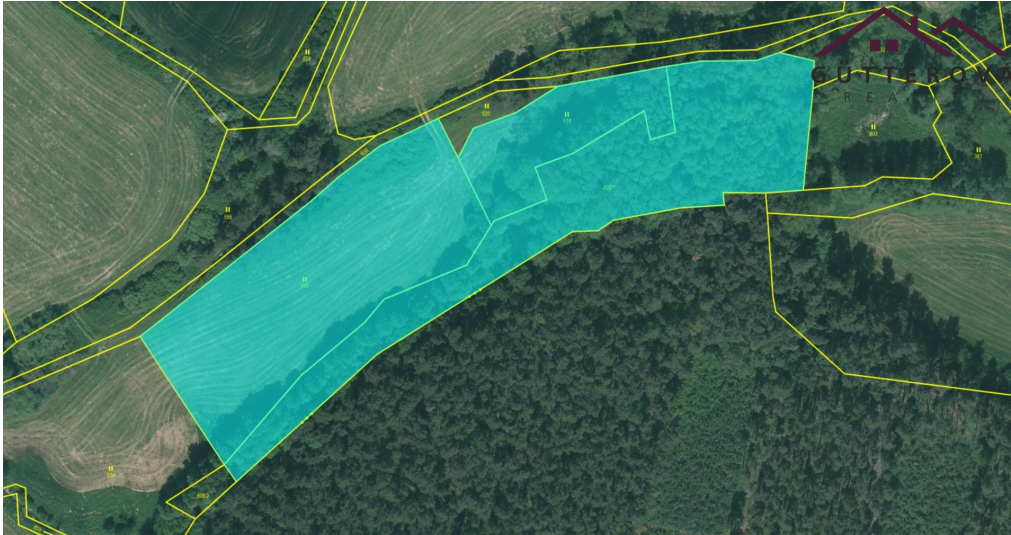

Prodej louky 16 058 m², Vidice - Chřebřany

34601, Chřebřany, Vidice

990 000 Kč

za nemovitost

62 Kč/m², včetně poplatků,
včetně provize, včetně
právního servisu

Vyřizuje

Iveta Gütterová

Tel.: +420 733 650 574

GSM: +420 733 650 574

E-mail:

info@gutterovareality.cz

Celková plocha: 16 058 m²

Druh pozemku: trvalý travní porost

POPIS NEMOVITOSTI: Nabízím k prodeji soubor pozemků o celkové výměře 16 058 m² v Katastrální území Chřebřany, okres Domažlice, vše na LV 69.

Jedná se o tyto pozemky:

532 - trvalý travní porost o výměře 7 211 m²,

515 - trvalý travní porost o výměře 2 248 m²,

505/1 - jiná plocha o výměře 6 599 m².

Pro více informací mne kontaktujte.