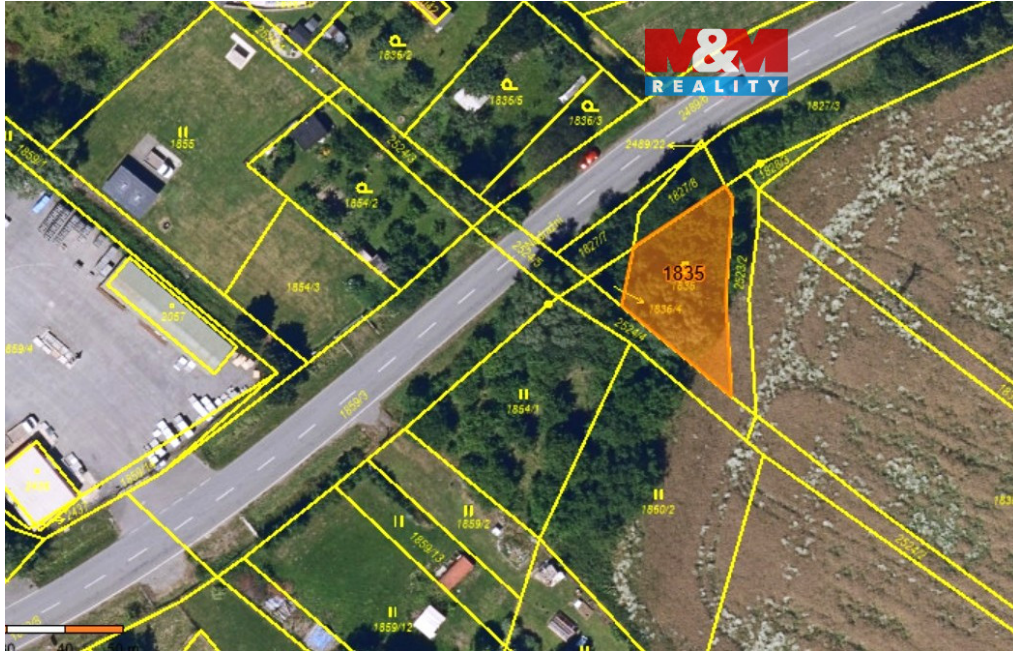

Prodej ostatní, 253 m², Skuteč

53973, Skuteč

165 000 Kč

za nemovitost

V případě více zájemců může RK využít pro výběr kupujícího formu aukce.

Vyřizuje

Sychrová Ivana

Tel.: 800 100 446

GSM: 296 399 006

E-mail: info@mmreality.cz

Celková plocha: 253 m²

Druh pozemku:

ostatní

Umístění objektu: okraj obce

POPIS NEMOVITOSTI: Nabízíme k prodeji pozemek o výměře 253 m² v katastru obce Skuteč. Jedná se o ostatní plochu, pozemek leží na okraji obce, prodej podílu 7/10 z celkové výměry 362 m². Pozemek je v dobrém stavu, rovinatý, vhodný jako zahrada nebo k chovu zvířat. Blízkost centra Skutče zajišťuje dostupnou občanskou vybavenost a dobrou dopravní dostupnost. Pro více informací kontaktujte makléře.