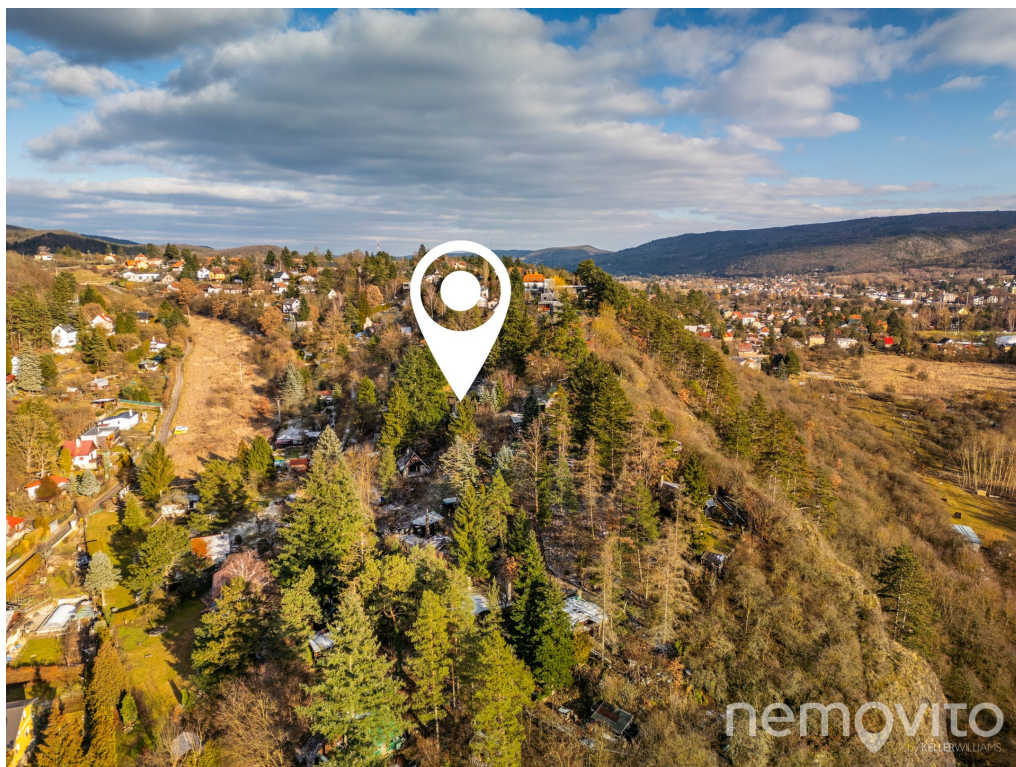

Prodej stavebního pozemku 1 191 m², Hlásná Třebaň - Rovina

K Černé Skále, 26718, Hlásná Třebaň

4 690 000 Kč
za nemovitost

Vyřizuje

Jan Štástka

Tel.: +420 734 579 008

GSM: +420 776 611 086

E-mail:

janstastka@kwcz.cz

Celková plocha: 1 191 m²

Charakter okolní zástavby: rekreační

Komunikace: asfaltová

Druh pozemku: pro bydlení

Doprava: vlak; silnice; autobus

POPIS NEMOVITOSTI: Pozemek v krásné obci Hlásná Třebaň, který má výměru 1191 m² s platným stavebním povolením pro novostavbu objektu pro rodinnou rekreaci. Na pozemku, který je svažité je umístěna zděná chata, ke které je vydáno platné povolení k odstranění stavby. Potřebné podklady k realizaci stavby vydány Městským úřadem v Berouně.