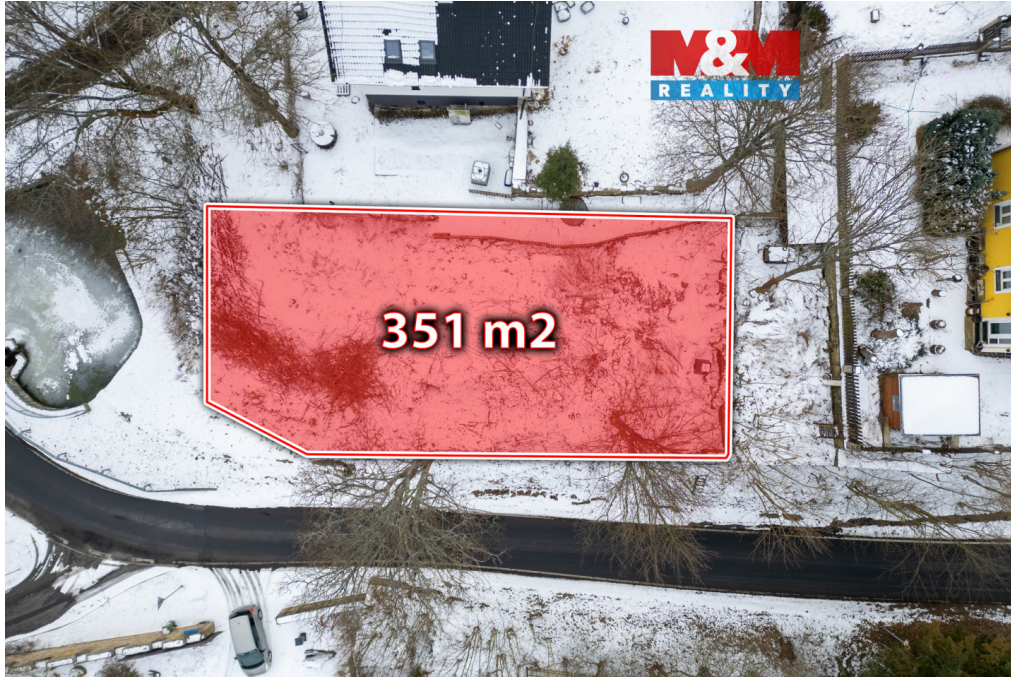

Prodej pozemku k bydlení, 351 m², Horní Slavkov, Kfely

35731, Horní Slavkov

330 000 Kč
za nemovitost

Vyřizuje

Cigánek Vlastimil

Tel.: 800 100 446

GSM: 296 399 006

E-mail: info@mmreality.cz**Celková plocha:** 351 m²**Druh pozemku:** pro bydlení**Umístění objektu:** klidná část obce

POPIS NEMOVITOSTI: Přejete si postavit rodinný dům na klidném místě, kde lišky dávají dobrou noc? Jste developer a hledáte parcelu pro svůj investiční záměr? Nebo hledáte místo pro svou rodinnou rekreaci? Pokud ano, tato nabídka by Vás mohla zaujmout. Stavbou domu, na této parcele se zastavitelností 40% včetně zpevněných ploch, získáte bydlení se skvělou dostupností do Karlových Varů. Inženýrské sítě jsou dostupné. Velkou výhodou oproti koupi obecního pozemku je skutečnost, že námi prodávanou parcelu lze použít jako zástavu úvěrující bance. Dojezdová vzdálenost do Karlových Varů a Sokolova je cca 25 minut. Využijte této jedinečné nabídky a sjednejte si prohlídku s nabídkou výhodného financování.