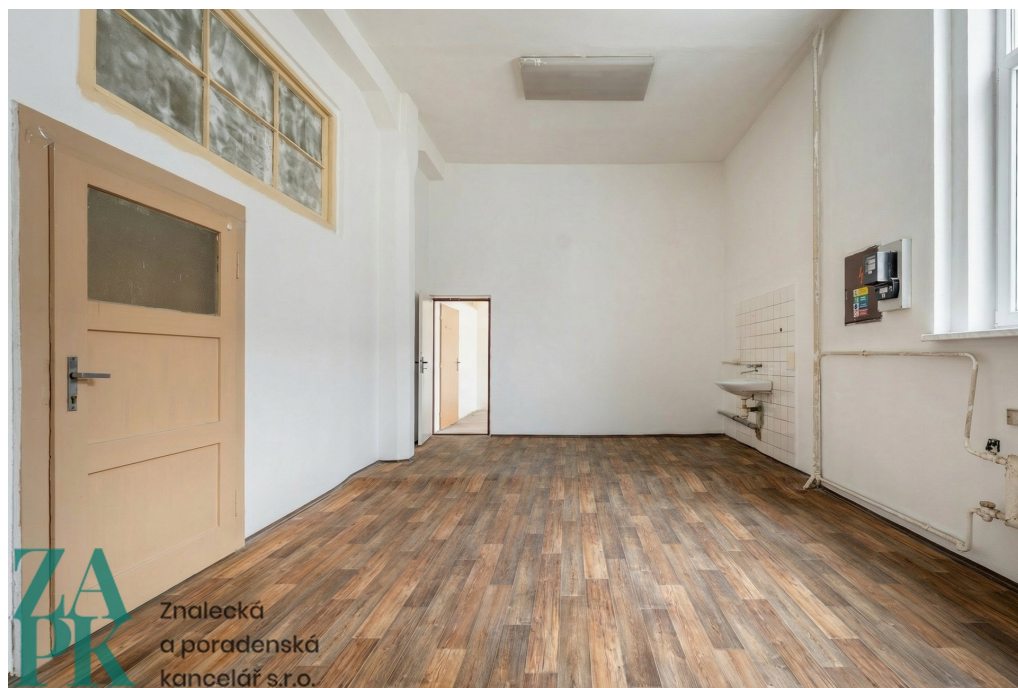

Pronájem kancelář, 95 m², Cheb

Pekařská, 35002, Cheb

95 Kč
za m²/měsíc

Vyřizuje

Miloš Vondráček

Tel.: 778 747 356

GSM: +420 778 755 821

E-mail:

milos.vondracek@zapk.cz

Plocha kanceláří:	95 m²	Druh objektu:	cihlová
Stav objektu:	velmi dobrý	Druh prostor:	Kanceláře
Ostatní:	Parkoviště	Umístění objektu:	centrum obce
Energetická náročnost:	G - Mimořádně nehospodárná		

POPIS NEMOVITOSTI: Nabízíme k pronájmu kancelářské prostory o výměře 95 m², situované ve 2. patře objektu v ulici Pekařská v širším centru Chebu. Prostory jsou ihned k dispozici.

Areál je uzavřený a hlídáný, k dispozici je recepce a kamerový systém. Kancelář má samostatný vstup ze společných prostor. Nájemcům je k dispozici společná kuchyňka a sociální zázemí (WC) ve společných částech budovy.

Objekt je dobře viditelný a snadno dostupný. Před budovou se nachází veřejná parkovací místa, dále je možnost parkování přímo v areálu. Samozřejmostí je také dobrá dostupnost MHD.

Velikost kancelářských prostor lze přizpůsobit Vaším požadavkům - od 12 m² až do 1 000 m².

V areálu je rovněž možnost pronájmu skladovacích prostor o celkové kapacitě až 9 000 m².

Cena dohodou dle rozsahu pronájmu. V případě zájmu nás neváhejte kontaktovat, rádi poskytneme více informací nebo domluvíme osobní prohlídku.