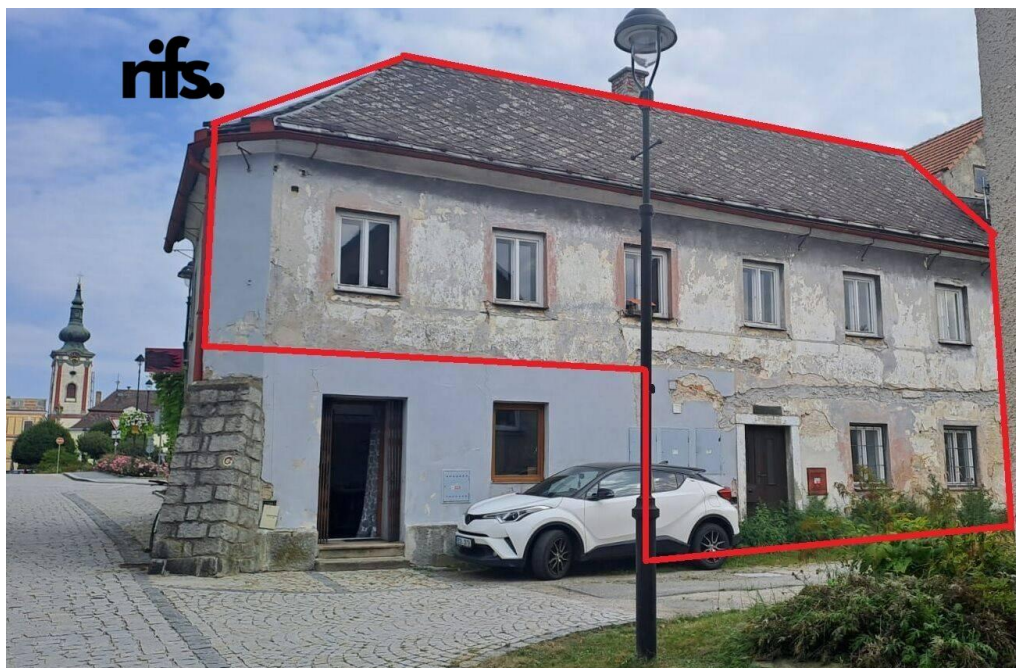

Prodej byt Atypický, 208 m² | Jihočeský kraj, Jindřichův Hradec, Nová Bystřice, Na můstku 179, 37833

Na můstku, 37833, Nová Bystřice

Neuvedeno za nemovitost

cena k jednání

Vyřizuje

Václav Musil

Tel.: 607 466 999

GSM: +420 607 466 999

E-mail: info@zooreality.cz

Dispozice bytu: Atypický

Počet podlaží v domě: 2

Druh objektu: smíšená

Vlastnictví: osobní

Energetická náročnost: G - Mimořádně
nehospodárná

Podlaží v domě: 2

Celková podlahová plocha: 208 m²

Stav objektu: dobrý

Umístění objektu: centrum obce

POPIS NEMOVITOSTI: Nabízíme k prodeji historický byt v centru obce Nová Bystřice v těsné blízkosti náměstí, ulice na Na můstku. Jedná se o část patrového domu, kde je vymezena samostatná bytová jednotka. Jednotka se skládá z místností v přízemí, dále k jednotce náleží celé 2. nadzemní podlaží a prostor půdy v celém půdorysu budovy, celková podlahová plocha činí 208,311 m². V přízemí se nachází vstupní zádveří s chodbou, ke které přiléhá místnost s klenbami, v přízemí je i WC s umyvadlem. V patře jsou pak tři obytné pokoje, kuchyň, spíž, koupelna, komora. V domě je kompletně nové ústřední vytápění s novým plynovým kotlem a je zrekonstruovaná koupelna. V domě je funkční vodovodní i elektrická přípojka. Prostorná půda o podlahové ploše 83,72 m² nabízí možnost půdní vestavby. Dům je dlouhodobě neobývaný. Dům zadní stranou přiléhá k zachovalému fragmentu městské hradby, původního středověkého opevnění města. Fotografie interiéru pošleme po předchozí dohodě. V případě zájmu o prohlídku nás neváhejte kontaktovat.