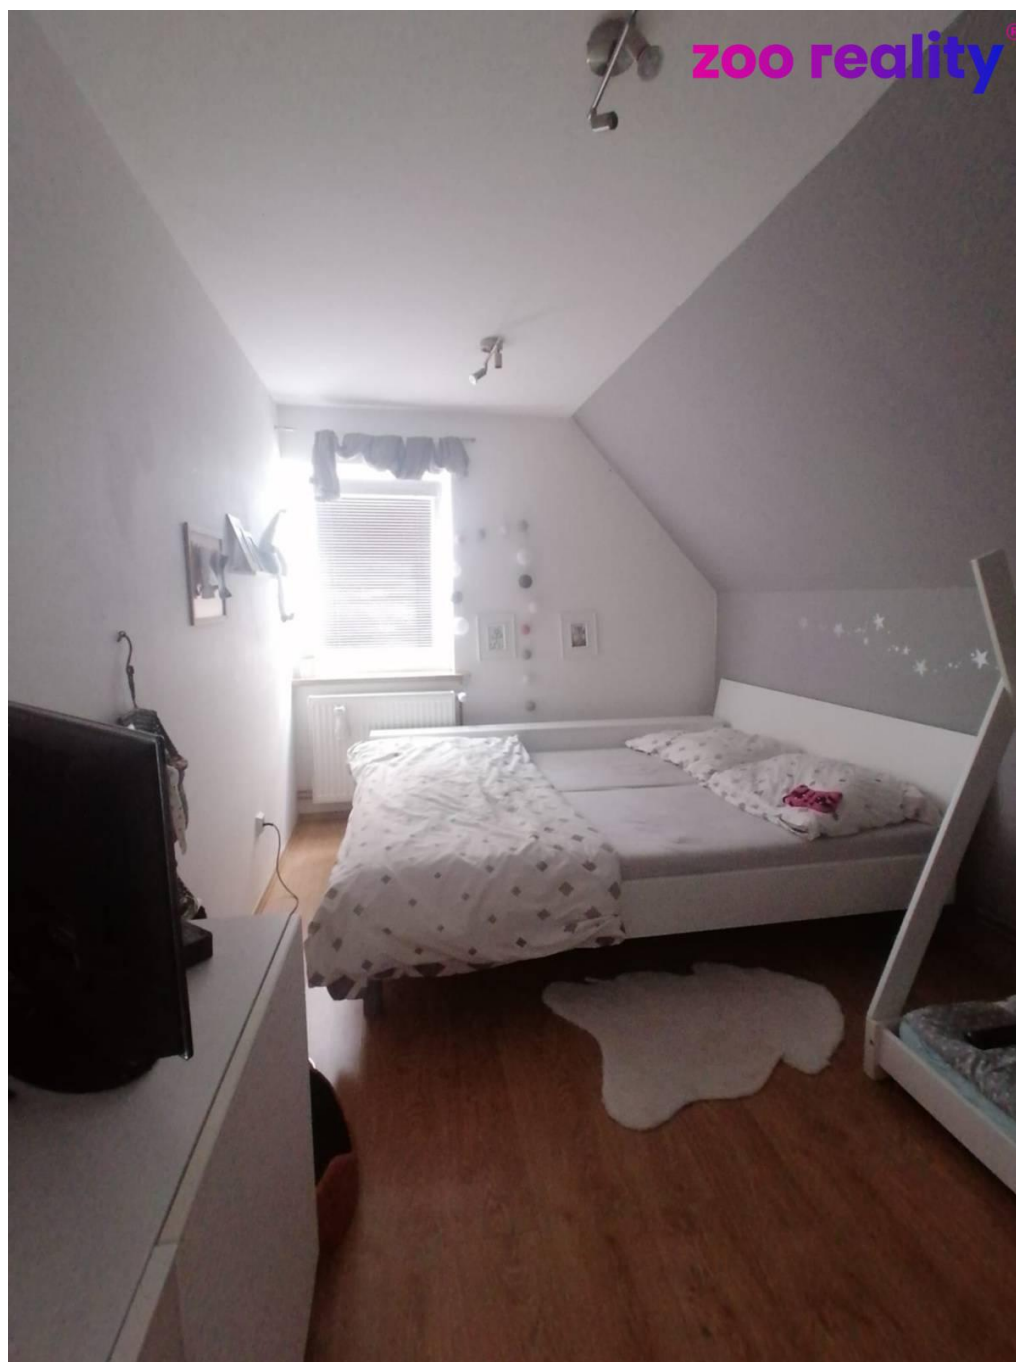

Prodej dům Rodinný, 123 m² | Ústecký kraj, Most, Rudolice, Ke Skále 63, 43401

Ke Skále, 43401, Most

6 300 000 Kč
za nemovitost

Vyřizuje
Zlata Martínek
Spoustová
Tel.: 607 466 999
GSM: +420 607 466 999
E-mail: info@zooreality.cz

Poloha objektu: samostatný

Stav objektu: po rekonstrukci

Typ domu: patrový

Druh objektu: cihlová

Počet podlaží v objektu: 2

Zastavěná plocha: 119 m²