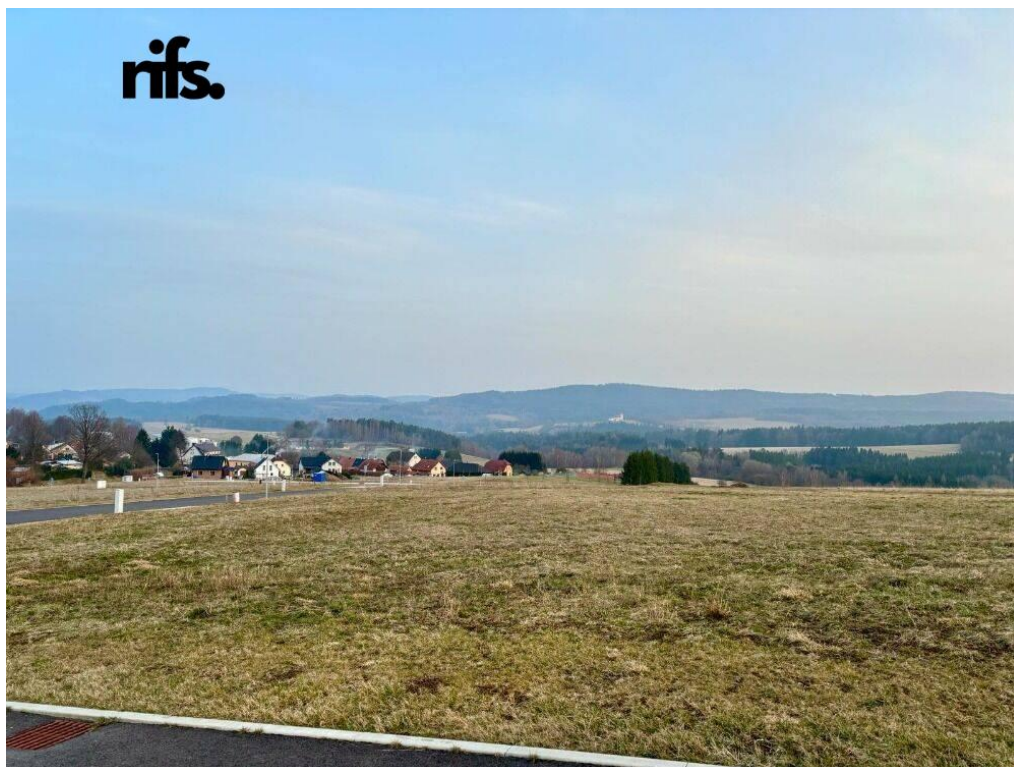

Prodej pozemek Bydlení, 904 m² | Český Krumlov, Jihočeský kraj, Bohdalovice, 38101

38101, Bohdalovice

Neuvedeno za nemovitost

INFO V RK

Vyřizuje

Václav Musil

Tel.: 607 466 999

GSM: +420 607 466 999

E-mail: info@zooreality.cz

Celková plocha:	904 m²	Druh pozemku:	pro bydlení
Umístění objektu:	centrum obce	Energetická náročnost:	A - Mimořádně úsporná

POPIS NEMOVITOSTI: Nabízíme k prodeji pozemek o celkové ploše 904m² vhodný pro výstavbu rodinného domu v klidné obci Bohdalovice u Větrní, která se nachází v okrese Český Krumlov. Okolí je klidné a přátelské, ideální pro trvalé bydlení nebo rekreaci. V blízkosti pozemku se nachází dětské hřiště, což je skvělá možnost pro rodiny s dětmi. Přejezd k pozemku je zajištěn po asfaltové vozovce, což zvyšuje pohodlí a dostupnost. Tato lokalita poskytuje ideální kombinaci klidného venkovského prostředí a dobré dostupnosti ke všem potřebným službám. Veškerá občanská vybavenost v Českém Krumlově vzdáleném 10 km. Nedaleko vodní nádrž Lipno. V případě zájmu o prohlídku nás neváhejte kontaktovat.