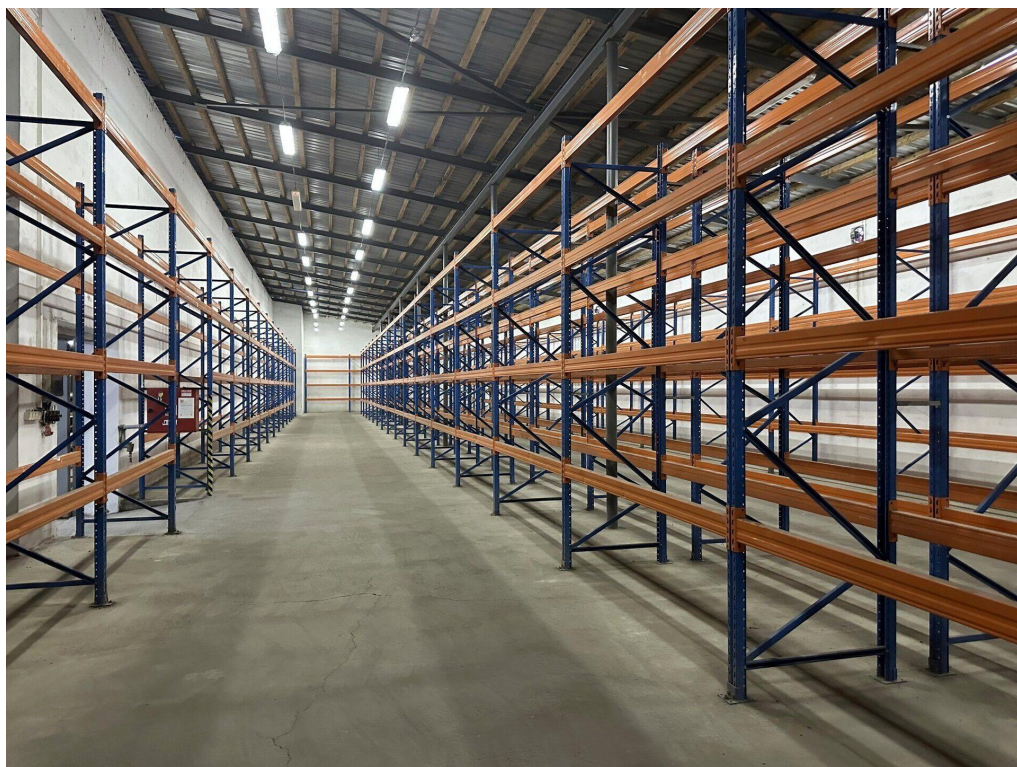

Skladová hala vybavená regálovým systémem, manipulačními stroji a kompletním zázemím

44001, Postoloprty

60 Kč

za m²/měsíc

+ úhrady za energie

Vyřizuje

Ing. Pavel Budina

Tel.: 774 133 244

GSM: 777 133 244

E-mail: info@genera.cz

Druh objektu:	cihlová	Stav objektu:	velmi dobrý
Druh prostor:	Skladovací	Energetická náročnost:	G - Mimořádně nehospodárná

POPIS NEMOVITOSTI: Pronajmeme kompletně vybavené skladové prostory ve výborném stavu v blízkosti dálnice D7, v průmyslovém areálu Březno u Postoloprty (okres Louny). Dříve užíváno jako sklad ocelových druhovýrobků (sklad spojovacího materiálu).

Jedná se o 4 vzájemně propojené jednopodlažní nevytápěné skladové haly o celkové užitné ploše 1.700 m², které jsou vybavené regálovým systémem o kapacitě 1.800 paletových míst při aktuálně nastavené výšce regálové buňky 0,8 m (1 regálová buňka = 3 x EUR-paleta 1.200 x 800 mm, vzhledem ke světlé výšce hal lze počet paletových míst navýšit).

Haly jsou vybavené regálovou soustavou zn. STOW PAL RACK (modř/oranž) s nosností sloupku do 13.650 kg a nosností buňky do 3.000 kg s nastavitelnou výškou regálové buňky.

Haly jsou vybaveny minizakladačem zn. STROJSMALT s nosností 320 kg, vysokozdvíhým vozíkem zn. JUNGHEINRICH TFG 316 s nosností 1,6 t a třemi paletovými vozíky.

Výšky skladovacích hal: č. 1 (vstupní hala) - 5,0 m, č. 2 (levá hala) - 4,5/5,0 m, č. 3 (střední hala) - 4,0/2,6 m, č. 4 (pravá hala) 7,6/6,5/5,2 m.