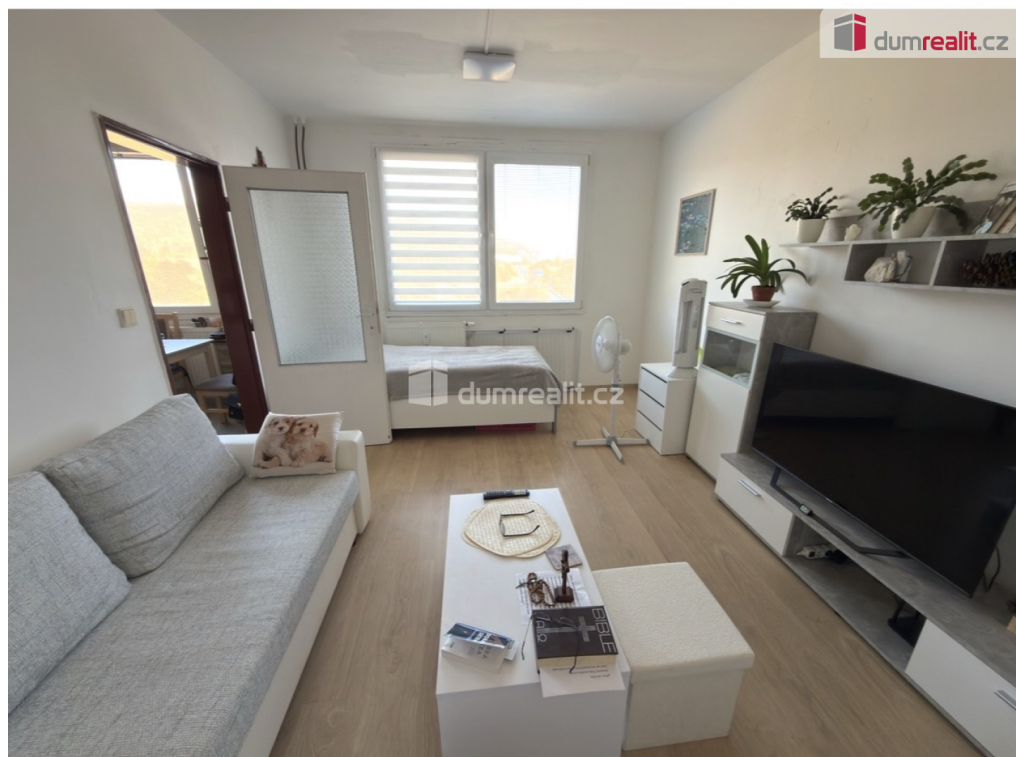

Pronájem bytu 1+1, 37 m², Hrbovická, Chlumec

Hrbovická, 40339, Chlumec

7 000 Kč

za měsíc

Nájem 7000 Kč +služny
4300 Kč služby včetně
elektriny.

Vyřizuje

Helena Dlouhá Škutová

Tel.: 775 222 382

GSM: 775 222 382

E-mail:

hdlouha@dumrealit.cz

Dispozice bytu:	1+1	Podlaží v domě:	6
Počet podlaží v domě:	7	Celková podlahová plocha:	37 m ²
Druh objektu:	panelová	Stav objektu:	dobrý
Vlastnictví:	osobní	Popis vybavení:	...
Energetická náročnost:	G - Mimořádně nehospodárná		

POPIS NEMOVITOSTI: Pronájem světlého bytu 1+1, Habrovická - 6. patro, krásný výhled + zahrádka za domem

Nabízíme k dlouhodobému pronájmu čistý a udržovaný byt 1+1 v 6. patře panelového domu v ulici Habrovická. Byt je světlý, příjemný a nabízí krásný otevřený výhled do širokého okolí.