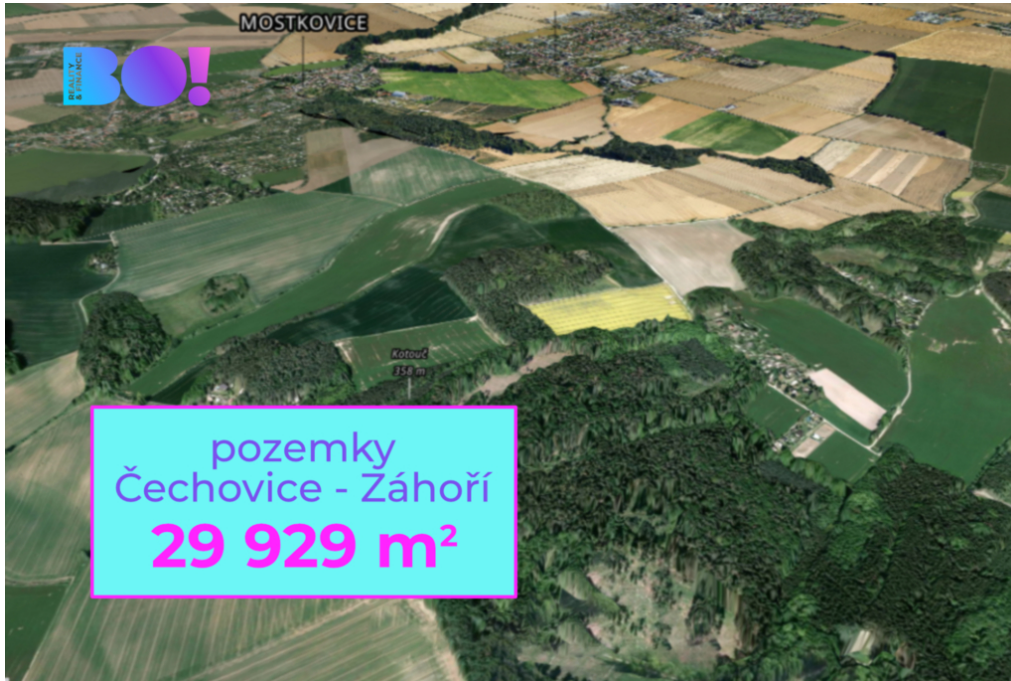

Prodej pole, 29 929 m², Čechovice - Záhoří

Prostějov

1 942 811 Kč
za nemovitost

Vyřizuje

Ing. Kamil Kabát

Tel.: 725 80 80 80

GSM: +420 725 80 80 80

E-mail: info@boreality.cz

Celková plocha: 29 929 m²

Druh pozemku: zemědělská

Umístění objektu: samota

POPIS NEMOVITOSTI: Nabízíme k prodeji soubor pozemků vedených jako orná půda, trvalý travní porost a les o celkové výměře 29 929 m² v obci Prostějov, v katastrálním území Čechovice-Záhoří, okres Prostějov. Výměra orné půdy je 29 402 m². Jedná se o pruhy v honu a půdní bloky. Přístup je zajištěn po obecní nezpevněné a nezpevněné komunikaci.

Základní informace

- katastrální území Čechovice-Záhoří
- celková rozloha 29 929 m²
- výhradní vlastnictví
- bez právních vad a u jednoho pozemku s věcným břemenem o umístění a provoz. elektrorozvodného zařízení, které je umístěné na okraji pozemku a vedení, které protíná pozemek - přístup po obecní nezpevněné a nezpevněné komunikaci

Druhy pozemků dle KN

- orná půda soubor parcel o celkové výměře 29 929 m²
- BPEJ 31200, 32614, 33715, 34854, 34811
- z 29% výměry parcel s BPEJ 31200
- z 7% výměry parcel s BPEJ 32614
- z 6% výměry parcel s BPEJ 33715
- z 26% výměry parcel s BPEJ 34854
- z 31% výměry parcel s BPEJ 34811