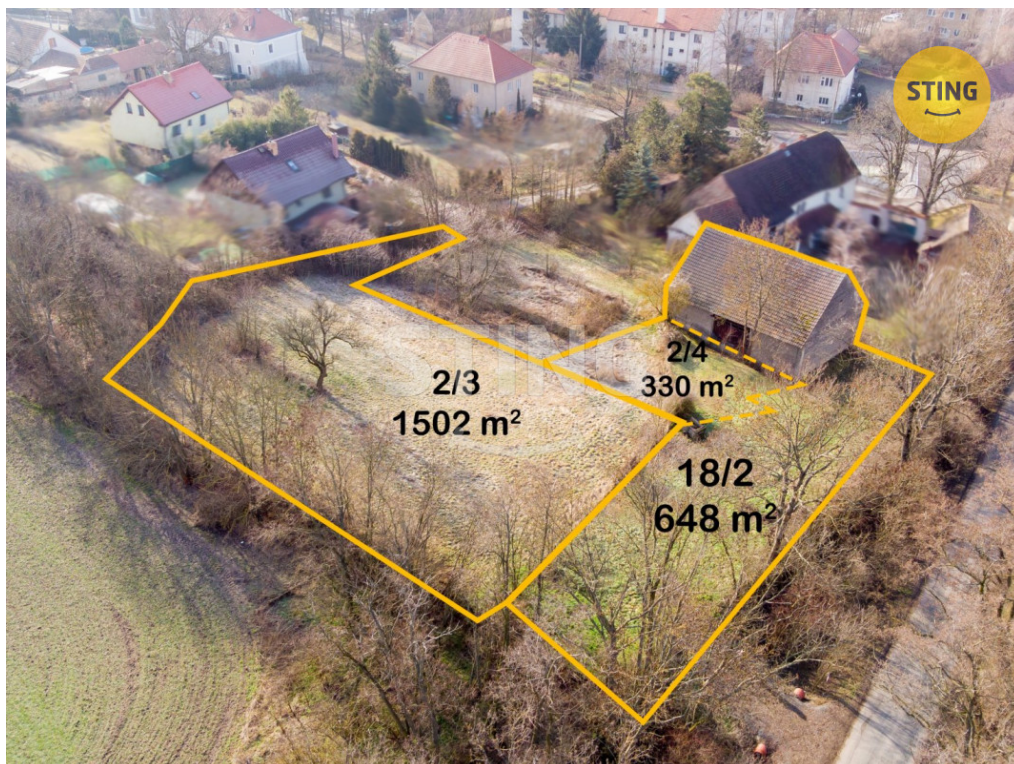

Prodej - Pozemky

číslo zakázky: 134448

Výjimečný stavební pozemek

Kly

11 840 000 Kč
za nemovitost

Vyřizuje

Kamila Demassezová

Tel.: 800 10 30 10

GSM: 800 10 30 10

E-mail:

zakaznický.servis@rksting.cz

Celková plocha: 2 480 m²

Inženýrské sítě: elektřina

Druh pozemku: pro bydlení

Občanská vybavenost: Škola; Školka; Pošta

POPIS NEMOVITOSTI: V exkluzivním zastoupení klienta nabízíme k prodeji výjimečně situovaný soubor pozemků k výstavbě rodinného domu/rodinných domů.

Pozemky o celkové rozloze 2480m² se nachází na okraji obce Kly Záboří, což zajišťuje klid, soukromí a zároveň výbornou dostupnost do Prahy, Neratovic nebo Mělníka. Jak autem, tak i autobusem.

Přípojka elektřiny je zajištěna na pozemku. Vedení vody se nachází na okraji pozemku. Odpadní vody budou řešeny vlastní čističkou odpadních vod.

Součástí prodeje je stodola k rekonstrukci či demolici.

V pěší vzdálenosti je základní devítiletá škola, školka, obecní úřad, pošta, obchod se smíšeným zbožím, čerpací stanice, řezník/uzenář a další.

V případě zájmu neváhejte kontaktovat makléřku.