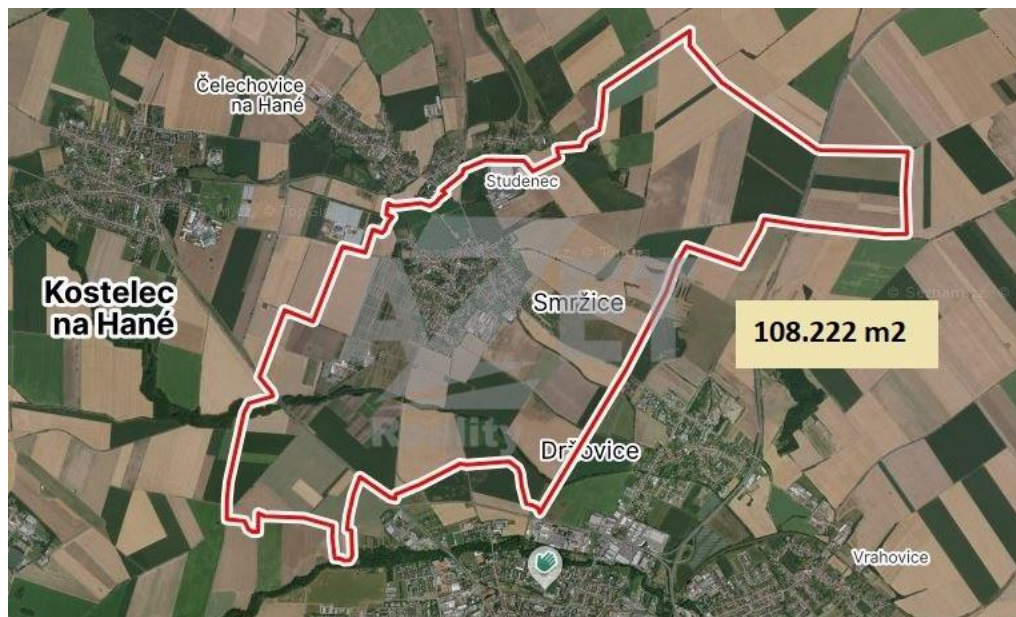

Prodej pole, 108.222 m², Smržice

Prostějovská, 79817, Smržice

7 200 000 Kč

za nemovitost

vč. provize RK a právního servisu

Vyřizuje

Veronika Gratzarová

Tel.: +420 604639907

GSM: +420 604639907

E-mail:

vgratzarova@azetrealty.cz

Celková plocha: 108 222 m²

Druh pozemku: zemědělská

POPIS NEMOVITOSTI: Nabízíme k prodeji pozemky vedené jako orná půda o celkové výměře 108.222 m² v katastrálním území Smržice., okres Prostějov. Celek je tvořen pěti pozemky s přístupem ze zpevněné komunikace. V současné době na pozemcích hospodaří Zemědělské družstvo Smržice. Jedná se o atraktivní lokalitu jak pro zemědělské využití tak investici do půdy.. Cena k jednání. Bližší informace odbržíte u makléřky.