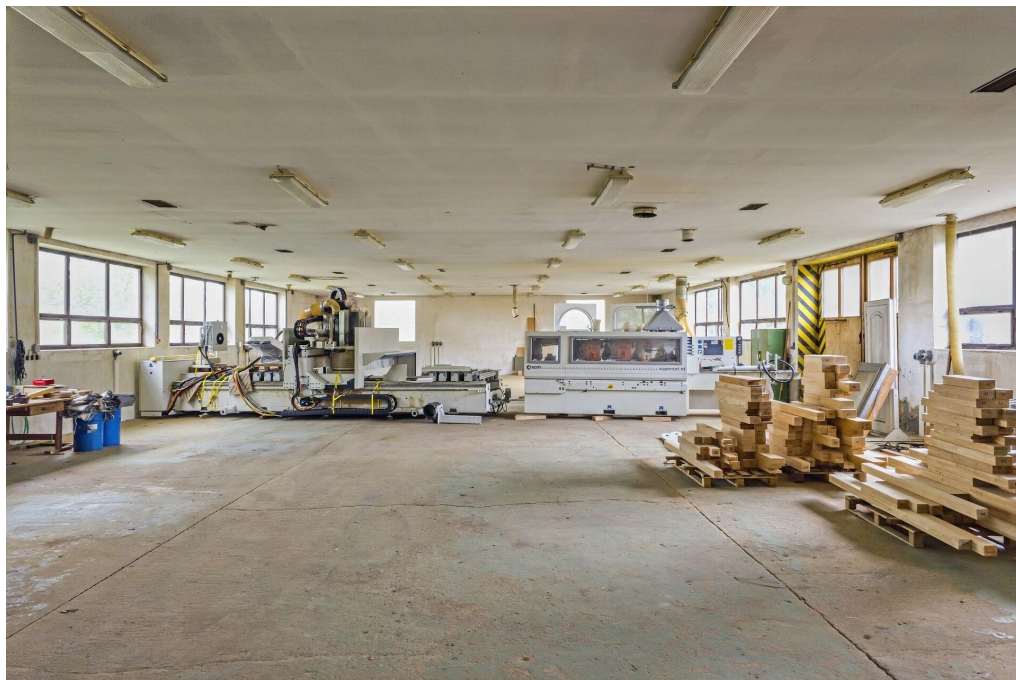

Přízemní zděná hala o ploše 629 m²

51735, Lično

40 000 Kč

za měsíc

+ DPH a úhrady za
spotřebované energie

Vyřizuje

Ing. Pavel Budina

Tel.: 774 133 244

Energetická náročnost:

G - Mimořádně
nehospodárná

POPIS NEMOVITOSTI: V obci Lično, v okrese Rychnov nad Kněžnou pronajmeme zděnou halovou budovu s mírnou sedlovou střechou.

Celková podlahová plocha budovy je 629 m², přičemž dispozice je tato:

Budova je aktuálně nevytápěná.

Areál je oplocený, leží na severním okraji obce Lično a je přístupný i pro kamiony.

Nabízíme možnost pronájmu dalších objektů a zpevněných ploch v tomto areálu.